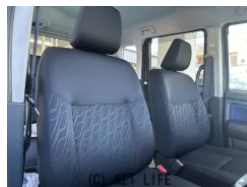

購入特典:エンジンオイル・フィルター・オートマオイル バッテリー・ワイパーゴム  
・サビ止めなど 左サイド修復歴 本土車!

車名	トヨタ ルーミー カスタムG 純正ナビTVフル セグ バックカメラ Blue...		
本体価格(消費税込) 支払総額(税込)	<b>124万円 (129万円)</b>		
年式	2020年 (R2)		
走行距離	4.9万 km		
保証	保証付・24ヶ月・距離無制限		
法定整備	法定整備含		
色	ブラックM		
車検	車検整備付	修復歴	有
リサイクル	リ済込	駆動方式	2WD
燃料	ガソリン	ミッション	CVTインパネ
ハンドル	右	乗車定員	5名
ドア	5D	車台番号	853