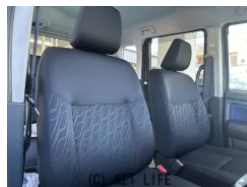

購入特典:エンジンオイル・フィルター・オートマオイル バッテリー・ワイパーゴム
・サビ止めなど 左サイド修復歴 本土車!

車名	トヨタ ルーミー カスタムG 純正ナビTVフル セグ バックカメラ Blue...		
本体価格(消費税込) 支払総額(税込)	124万円 (129万円)		
年式	2020年 (R2)		
走行距離	4.9万 km		
保証	保証付・24ヶ月・距離無制限		
法定整備	法定整備含		
色	ブラックM		
車検	車検整備付	修復歴	有
リサイクル	リ済込	駆動方式	2WD
燃料	ガソリン	ミッション	CVTインパネ
ハンドル	右	乗車定員	5名
ドア	5D	車台番号	853