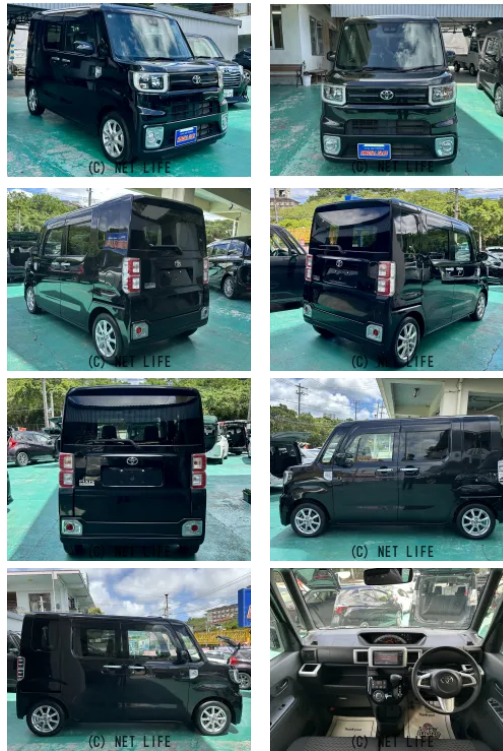

購入特典 エンジンオイル フィルター オートマオイル バッテリー ワイパーゴム
サビ止め施工致します 本土車！

車名	トヨタ ピクシスメガ L-SAIII 純正ナビTVバック カメラ Bluetooth...		
本体価格(消費税込) 支払総額(税込)	106万円 (109万円)		
年式	2020年 (R2)		
走行距離	5.1万 km		
保証	保証付・12ヶ月・距離無制限		
法定整備	法定整備含		
色	ブラック		
車検	車検整備付	修復歴	有
リサイクル	リ済込	駆動方式	2WD
燃料	ガソリン	ミッション	CVTインパネ
ハンドル	右	乗車定員	4名
ドア	5D	車台番号	006