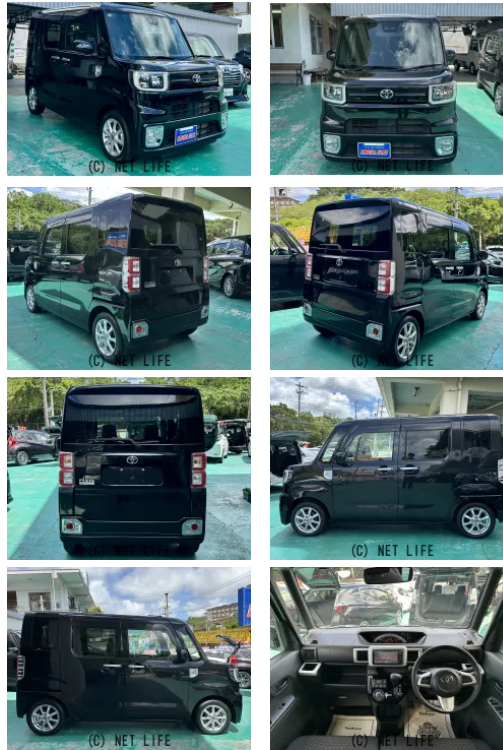

購入特典 エンジンオイル フィルター オートマオイル バッテリー ワイパーゴム  
サビ止め施工致します 本土車！

車名	トヨタ ピクシスメガ L-SAIII 純正ナビTVバック カメラ Bluetooth...		
本体価格(消費税込) 支払総額(税込)	<b>106万円 (109万円)</b>		
年式	2020年 (R2)		
走行距離	5.1万 km		
保証	保証付・12ヶ月・距離無制限		
法定整備	法定整備含		
色	ブラック		
車検	車検整備付	修復歴	有
リサイクル	リ済込	駆動方式	2WD
燃料	ガソリン	ミッション	CVTインパネ
ハンドル	右	乗車定員	4名
ドア	5D	車台番号	006