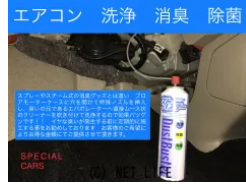

購入特典 エンジンオイル フィルター オートマオイル スパークプラグ バッテリー
 ワイパーゴム サビ止め施工致します 本土車！

車名	スズキ ハスラー XSEネチャージ ツー トンカラー 8インチナビTV...		
本体価格(消費税込) 支払総額(税込)	86万円 (89万円)		
年式	2018年 (H30)		
走行距離	9.7万 km		
保証	保証付・12ヶ月・15千km		
法定整備	法定整備含		
色	イエローブラック		
車検	車検整備付	修復歴	無
リサイクル	リ済込	駆動方式	2WD
燃料	ガソリン	ミッション	CVTインパネ
ハンドル	右	乗車定員	4名
ドア	5D	車台番号	577

装備・内装・外装・安全装備

パワーステアリング・パワーウィンドウ・エアコン・オートライト・HID・ETC・
 ウィンカーミラー・フォグランプ・プライバシーガラス・電格ミラー・キーレス・
 スマートキー・プッシュスタート・集中ドアロック・盗難防止装置・TV(フルセグ)・
 ナビ(SD ナビ他)・ベンチシート・カメラ(バック)・アルミホイール・ABS・
 衝突被害軽減ブレーキ・アイドリングストップ・エアバック(運転席/助手席)・