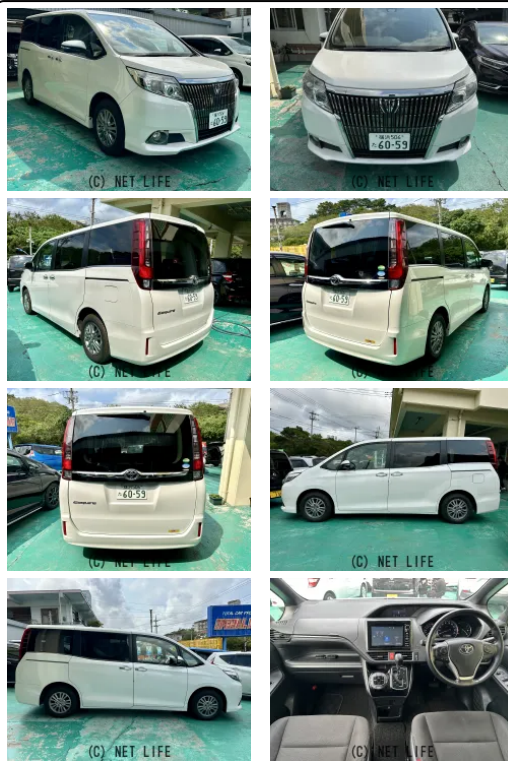

●購入特典 エンジンオイル フィルター オートマオイル バッテリー ワイパーゴ
ム サビ止め施工致します 本土車！

(株)SPECIAL CAR,S本店・K-CAR店のお問い合わせ

098-945-5543

※お問合せの際は、「クロスロード」を見た！とお伝えください。

更新日 04月10日 17:00

<https://www.o-cross.net/car/toyota/S234/000134-1260410-N0001/>

(株)SPECIAL CAR,S本店・K-CAR店
沖縄県西原町上原2-19-7

営業時間: 10:00~19:00

定休日: 水曜日

車名	トヨタ エスクァイア キャプテン7人乗 メーカーO P8インチナビTVフルセグ8...		
本体価格(消費税込) 支払総額(税込)	178万円 (179万円)		
年式	2016年 (H28)		
走行距離	6.1万 km		
保証	保証付・24ヶ月・30千km		
法定整備	法定整備含		
色	パールホワイト		
車検	検R9/12	修復歴	無
リサイクル	リ済込	駆動方式	2WD
燃料	ガソリン	ミッション	CVTインパネ
ハンドル	右	乗車定員	7名
ドア	5D	車台番号	861