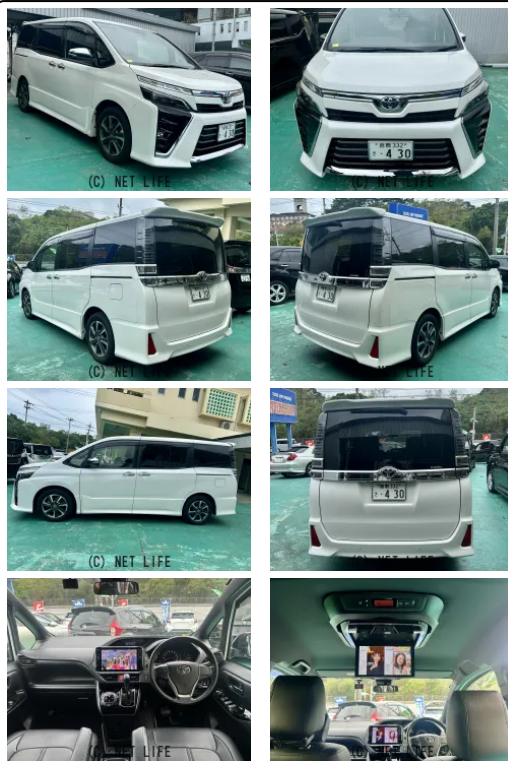

●購入特典 エンジンオイル フィルター オートマオイル プラグ バッテリー ワ
イパーゴム サビ止め施工致します 本土車！

(株)SPECIAL CAR,S本店・K-CAR店のお問い合わせ

098-945-5543

※お問合せの際は、「クロスロード」を見た！とお伝えください。

更新日 06月12日 16:12

<https://www.o-cross.net/car/toyota/S021/000134-1260612-N0001/>

(株)SPECIAL CAR,S本店・K-CAR店
沖縄県西原町上原2-19-7

営業時間: 10:00~19:00

定休日: 水曜日

車名	トヨタ ヴォクシー ZS煌きIII 7人乗 ALPI NEビッグX1 1インチナビT...		
本体価格(消費税込) 支払総額(税込)	238万円 (239万円)		
年式	2020年 (R2)		
走行距離	8.2万 km		
保証	保証付・24ヶ月・距離無制限		
法定整備	法定整備含		
色	パールホホワイト		
車検	検R9/10	修復歴	無
リサイクル	リ済込	駆動方式	2WD
燃料	ガソリン	ミッション	CVTインパネ
ハンドル	右	乗車定員	7名
ドア	5D	車台番号	067