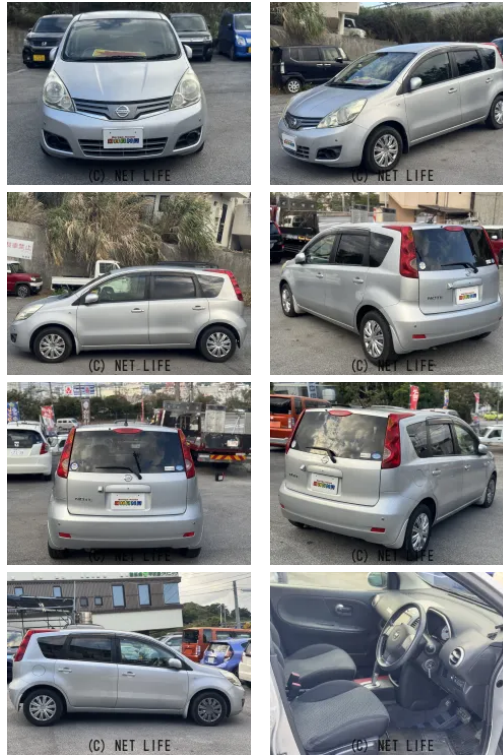

レンタルアップ車！低走行！程度よし！装備もシンプルで使いやすい！納車前にしっかり点検します！なかなか出てこない低走行のお車です！ETC！

|                        |                                 |       |        |
|------------------------|---------------------------------|-------|--------|
| 車名                     | 日産 ノート<br>1.5 15X SV + プラ<br>ズマ |       |        |
| 本体価格(消費税込)<br>支払総額(税込) | 25万円 (29万円)                     |       |        |
| 年式                     | 2012年 (H24)                     |       |        |
| 走行距離                   | 5.2万 km                         |       |        |
| 保証                     | 保証無                             |       |        |
| 法定整備                   | 法定整備含                           |       |        |
| 色                      | トワイライトグレーパールメタリック               |       |        |
| 車検                     | 検R8/7                           | 修復歴   | 無      |
| リサイクル                  | リ済込                             | 駆動方式  | 2WD    |
| 燃料                     | ガソリン                            | ミッション | CVTフロア |
| ハンドル                   | 右                               | 乗車定員  | 5名     |
| ドア                     | 5D                              | 車台番号  | 752    |

#### 装備・内装・外装・安全装備

パワーステアリング・パワーウィンドウ・エアコン・HID・ETC・スマートキー・  
盗難防止装置・TV(フルセグ)・ナビ(DVDナビ)・カメラ(バック)・ABS・  
エアバック(運転席/助手席/サイド)・