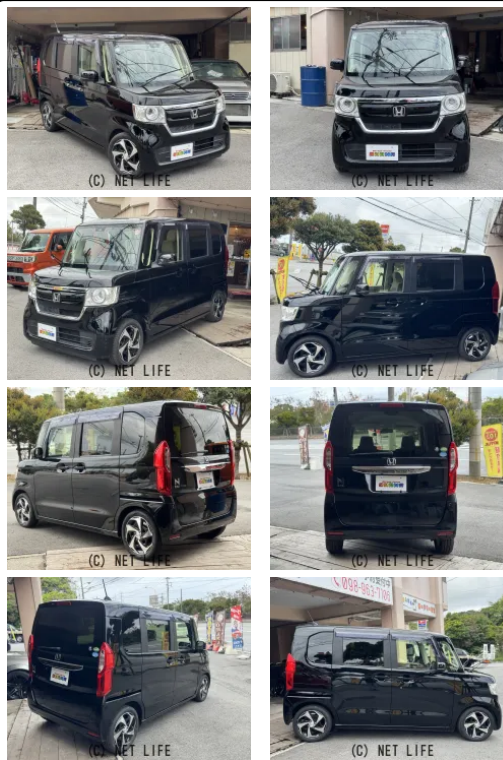

LEDヘッドライト！ミラーウインカー！走行3.5万キロ！2年保証付！N-WGN
ターボ用純正AW15インチ！トヨタタイヤプロクセス！プライバシーガラス！ドラ
レコ！フロントカメラ！オートライト！バックカメラ！

車名	ホンダ N-BOX 660 G ホンダセンシング		
本体価格(消費税込) 支払総額(税込)	110万円 (119万円)		
年式	2020年 (R2)		
走行距離	3.5万 km		
保証	保証付・24ヶ月・距離無制限		
法定整備	法定整備含		
色	クリスタルブラック・パール		
車検	検R9/7	修復歴	無
リサイクル	リ済込	駆動方式	2WD
燃料	ガソリン	ミッション	CVTインパネ
ハンドル	右	乗車定員	4名
ドア	5D	車台番号	272