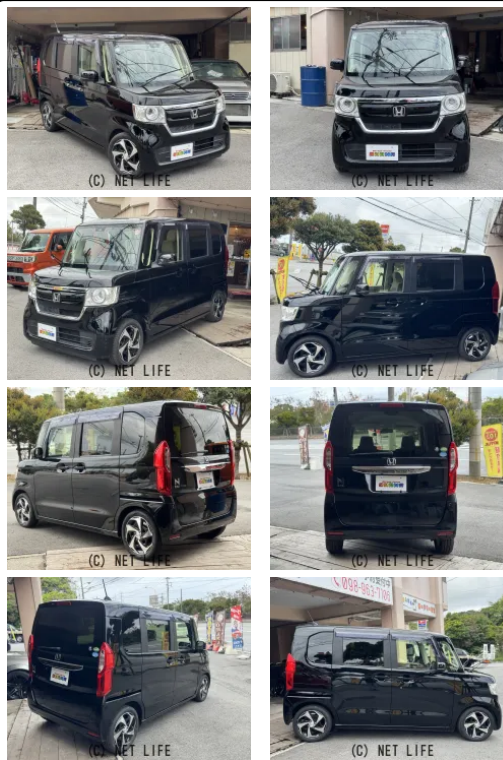

LEDヘッドライト！ミラーウインカー！走行3.5万キロ！2年保証付！N-WGN
ターボ用純正AW15インチ！トーヨータイヤプロクセス！プライバシーガラス！ドラ
レコ！フロントカメラ！オートライト！バックカメラ！

Garage House OHANAのお問い合わせ

098-963-7106

※お問合せの際は、「クロスロード」を見た！とお伝えください。

更新日 03月23日 16:25

<https://www.o-cross.net/car/honda/S094/000146-1260323-N0001/>

車名	ホンダ N-BOX 660 G ホンダセンシング		
本体価格(消費税込) 支払総額(税込)	110万円 (119万円)		
年式	2020年 (R2)		
走行距離	3.5万 km		
保証	保証付・24ヶ月・距離無制限		
法定整備	法定整備含		
色	クリスタルブラック・パール		
車検	検R9/7	修復歴	無
リサイクル	リ済込	駆動方式	2WD
燃料	ガソリン	ミッション	CVTインパネ
ハンドル	右	乗車定員	4名
ドア	5D	車台番号	272