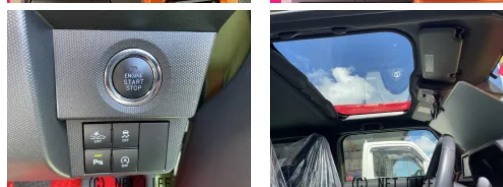

備考なし

車名	ダイハツ タフト 660 G		
本体価格(消費税込) 支払総額(税込)	120万円 (125万円)		
年式	2020年 (R2)		
走行距離	2.5万 km		
保証	保証付・24ヶ月・30千km		
法定整備	法定整備含		
色	グリーン		
車検	車検整備付	修復歴	有
リサイクル	リ済込	駆動方式	2WD
燃料	ガソリン	ミッション	CVTインパネ
ハンドル	右	乗車定員	4名
ドア	5D	車台番号	322

装備・内装・外装・安全装備

パワーステアリング・パワーウィンドウ・エアコン・キーレス・スマートキー・
キーフリースタート・TV(フルセグ)・ナビ(SDナビ他)・カメラ(バック)・サンルーフ
・ABS・衝突被害軽減ブレーキ・衝突安全ボディ・
エアバック(運転席/助手席/サイド)・

装備備考

- パワーステアリング●パワーウィンドウ●エアコン●キーレス●
- ABS●運転席エアバッグ●助手席エアバッグ●サイドエアバッグ
- バックカメラ●サンルーフ●スマートキー●キーフリースタート...