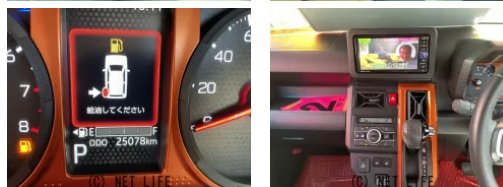

備考なし

車名	ダイハツ タフト 660 G		
本体価格(消費税込) 支払総額(税込)	120万円 (125万円)		
年式	2020年 (R2)		
走行距離	2.5万 km		
保証	保証付・24ヶ月・30千km		
法定整備	法定整備含		
色	グリーン		
車検	車検整備付	修復歴	有
リサイクル	リ済込	駆動方式	2WD
燃料	ガソリン	ミッション	CVTインパネ
ハンドル	右	乗車定員	4名
ドア	5D	車台番号	322

装備・内装・外装・安全装備

パワーステアリング・パワーウィンドウ・エアコン・キーレス・スマートキー・
キーフリースタート・TV(フルセグ)・ナビ(SDナビ他)・カメラ(バック)・サンルーフ
・ABS・衝突被害軽減ブレーキ・衝突安全ボディ・
エアバック(運転席/助手席/サイド)・

装備備考

- パワーステアリング●パワーウィンドウ●エアコン●キーレス●
- ABS●運転席エアバッグ●助手席エアバッグ●サイドエアバッグ
- バックカメラ●サンルーフ●スマートキー●キーフリースタート...