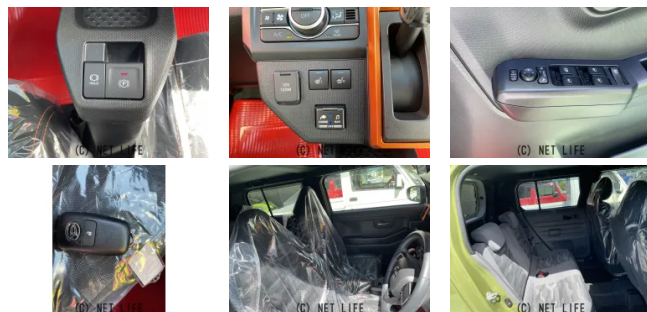

備考なし

車名	ダイハツ タフト 660 G		
本体価格(消費税込) 支払総額(税込)	120万円 (125万円)		
年式	2020年 (R2)		
走行距離	2.5万 km		
保証	保証付・24ヶ月・30千km		
法定整備	法定整備含		
色	グリーン		
車検	車検整備付	修復歴	有
リサイクル	リ済込	駆動方式	2WD
燃料	ガソリン	ミッション	CVTインパネ
ハンドル	右	乗車定員	4名
ドア	5D	車台番号	322

装備・内装・外装・安全装備

パワーステアリング・パワーウィンドウ・エアコン・キーレス・スマートキー・
キーフリースタート・TV(フルセグ)・ナビ(SDナビ他)・カメラ(バック)・サンルーフ
・ABS・衝突被害軽減ブレーキ・衝突安全ボディ・
エアバック(運転席/助手席/サイド)・

装備備考

- パワーステアリング●パワーウィンドウ●エアコン●キーレス●
- ABS●運転席エアバッグ●助手席エアバッグ●サイドエアバッグ
- バックカメラ●サンルーフ●スマートキー●キーフリースタート...