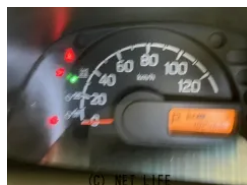

現状特価 オートマ 車検付

車名	スズキ キャリイ 660 スーパーキャリイ L 3方開 オートギヤシフト車		
本体価格(消費税込) 支払総額(税込)	<b>59万円 (60万円)</b>		
年式	2018年 (H30)		
走行距離	18.2万 km		
保証	保証無		
法定整備	法定整備無		
色	ブルーイッシュブラックパール3		
車検	検R8/8	修復歴	無
リサイクル	リ済込	駆動方式	2WD
燃料	ガソリン	ミッション	MTモード付5ATフロア
ハンドル	右	乗車定員	2名
ドア	2D	車台番号	277