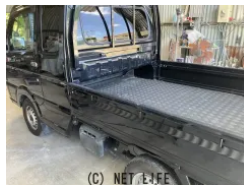

現状特価 オートマ 車検付

車名	スズキ キャリイ 660 スーパーキャリイ L 3方開 オートギヤシフト車		
本体価格(消費税込) 支払総額(税込)	<b>59万円 (60万円)</b>		
年式	2018年 (H30)		
走行距離	18.2万 km		
保証	保証無		
法定整備	法定整備無		
色	ブルーイッシュブラックパール3		
車検	検R8/8	修復歴	無
リサイクル	リ済込	駆動方式	2WD
燃料	ガソリン	ミッション	MTモード付5ATフロア
ハンドル	右	乗車定員	2名
ドア	2D	車台番号	277

装備・内装・外装・安全装備

パワーステアリング・エアコン・ABS・エアバック(運転席/助手席)・

装備備考

●パワーステアリング●エアコン●ABS●運転席エアバッグ●助手席エアバッグ●商用車・バン

ペイントHKガレージのお問い合わせ

**090-3193-8538**

※お問合せの際は、「クロスロード」を見た！とお伝えください。

更新日 04月20日 12:09