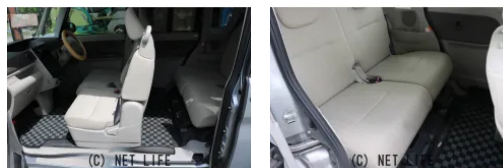

備考なし

車名	ダイハツ タント 660 L		
本体価格(消費税込) 支払総額(税込)	25万円 (30万円)		
年式	2015年 (H27)		
走行距離	16.7万 km		
保証	保証無		
法定整備	法定整備含		
色	シルバー		
車検	車検整備付	修復歴	無
リサイクル	リ済込	駆動方式	2WD
燃料	ガソリン	ミッション	4ATインパネ
ハンドル	右	乗車定員	4名
ドア	5D	車台番号	186

#### 装備・内装・外装・安全装備

パワーステアリング・パワーウィンドウ・エアコン・キーレス・ナビ(CDナビ)・ABS  
・エアバック(運転席/助手席)・