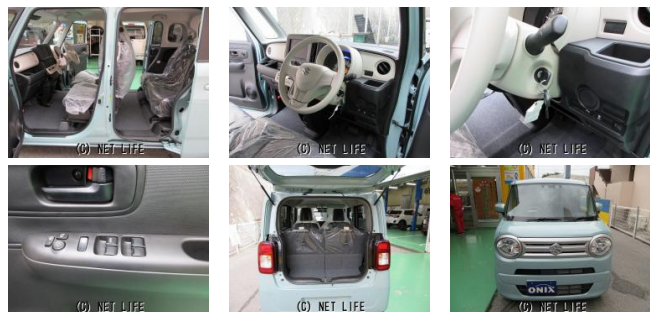

10年乗れる新車ワゴンRスマイルGに純正ナビ地デジ&バックモニター&前後ドラレコが付いて毎月定額 17.500円 で購入できます。超低金利1.9%最長120回払いが出来ます。毎月定額で低額なお支払いで日々の生活にゆとりが生まれます。こ

車名	スズキ ワゴンRスマイル G (新車)純正ナビ地デジ&バックモニター&ドラレコ前後...		
本体価格(消費税込) 支払総額(税込)	<b>135.1万円 (191.1万円)</b>		
年式	2024年 (R6)		
走行距離	未走行		
保証	保証付・60ヶ月・100km		
法定整備	法定整備含		
色	オフブルーム		
車検	検3年付	修復歴	無
リサイクル	リ済込	駆動方式	2WD
燃料	ガソリン	ミッション	CVTインパネ
ハンドル	右	乗車定員	4名
ドア	5D	車台番号	418

**装備・内装・外装・安全装備**

パワーステアリング・パワーウィンドウ・エアコン・キーレス・ABS・エアバック(運転席)・

**装備備考**

●デュアルカメラブレーキサポート●ヒルホールドシステム●エマージェンシーストップシグナル●オートハイビーム●コーナセンサ後4個●パワードアロック●オート格納式ドアミラー●360...

ブルーウェーブ小禄バイパスのお問い合わせ

**0120-870-509**

※お問合せの際は、「クロスロード」を見た！とお伝えください。