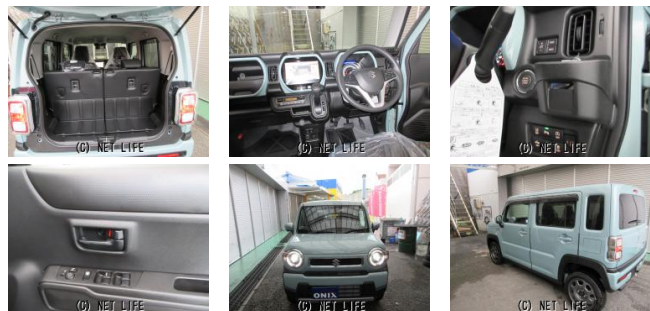

10年乗れる新車スズキ ハスラーハイブリッドGに純正全方位メモリーナビ地デジ&前後ドラレコが付いて 毎月定額 19,400円 で購入できます。超低金利1.9%最長120回払いが出来ます。毎月定額で低額なお支払いで日々の生活にゆとりが生...

車名	スズキ ハスラー ハイブリッド G (新車)純 正全方位メモリーナビ&前後ド...		
本体価格(消費税込) 支払総額(税込)	<b>188.9万円 (212.8万円)</b>		
年式	2024年 (R6)		
走行距離	未走行		
保証	保証付・60ヶ月・100km		
法定整備	法定整備含		
色	オフブルーム		
車検	検3年付	修復歴	無
リサイクル	リ済込	駆動方式	2WD
燃料	ガソリン	ミッション	CVTインパネ
ハンドル	右	乗車定員	4名
ドア	5D	車台番号	070

**装備・内装・外装・安全装備**

パワーステアリング・パワーウィンドウ・エアコン・オートライト・LEDライト・電格ミラー・キーフリースタート・ABS・エアバック(運転席)・

**装備備考**

●デュアルカメラブレーキサポート●ヒルホールドシステム●エマージェンシーストップシグナル●オートハイビーム●コーナセンサー前後各2個●プッシュボタンスタート●パワードアロック●ヘッ...

ブルーウェーブ小禄バイパスのお問い合わせ