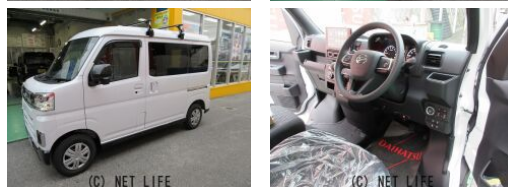

●10年乗れる新車ダイハツ アトレーRS 純正ナビ地デジ&バックモニター&前後
 ドライブレコーダー 毎月定額 19,800円 で購入できます。超低金利1.9%
 最長120回払いが出来ます。毎月定額で低額なお支払いで日々の生活にゆとりが生ま...

車名	ダイハツ アトレー 660 RS		
本体価格(消費税込) 支払総額(税込)	176万円 (216.9万円)		
年式	2025年 (R7)		
走行距離	未走行		
保証	保証付・60ヶ月・100千km		
法定整備	法定整備含		
色	シャイニングホワイトパール		
車検	検3年付	修復歴	無
リサイクル	リ済込	駆動方式	2WD
燃料	ガソリン	ミッション	CVTインパネ
ハンドル	右	乗車定員	4名
ドア	5D	車台番号	498