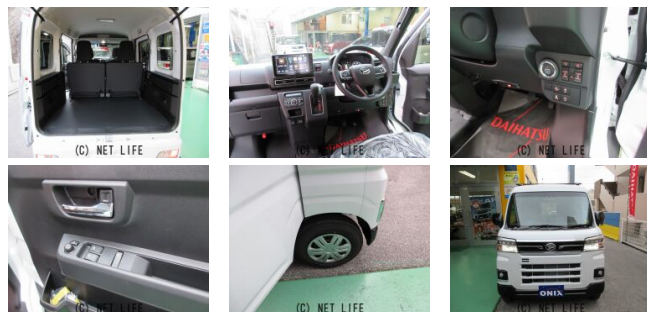

●10年乗れる新車ダイハツ アトレーRS 純正ナビ地デジ&バックモニター&前後
 ドライブレコーダー 毎月定額 19,800円 で購入できます。超低金利1.9%
 最長120回払いが出来ます。毎月定額で低額なお支払いで日々の生活にゆとりが生ま...

車名	ダイハツ アトレー 660 RS		
本体価格(消費税込) 支払総額(税込)	176万円 (216.9万円)		
年式	2025年 (R7)		
走行距離	未走行		
保証	保証付・60ヶ月・100千km		
法定整備	法定整備含		
色	シャイニングホワイトパール		
車検	検3年付	修復歴	無
リサイクル	リ済込	駆動方式	2WD
燃料	ガソリン	ミッション	CVTインパネ
ハンドル	右	乗車定員	4名
ドア	5D	車台番号	498

装備・内装・外装・安全装備

パワーステアリング・パワーウィンドウ・エアコン・オートライト・LEDライト・
 ウィンカーミラー・フォグランプ・プライバシーガラス・電格ミラー・キーレス・
 集中ドアロック・TV(フルセグ)・カメラ(バック)・スライドドア(両側電動)・ABS・
 横滑り防止装置・衝突被害軽減ブレーキ・衝突安全ボディ・障害物センサー・
 アイドリングストップ・エアバック(運転席/助手席)・