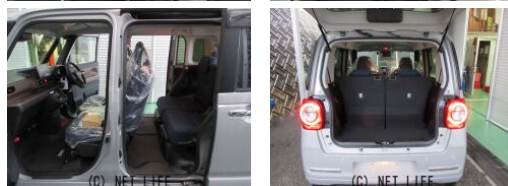

●10年乗れる新車ダイハツムーブキャンバスセオリーG 純正ナビ地デジ&バックモニター&前後ドライブレコーダー 毎月定額 19,000円 で購入できます。超低金利1.9%最長120回払いが出来ます。毎月定額で低額なお支払いで日々の生活に...

車名	ダイハツ ムーヴキャンバス 660 セオリー G		
本体価格(消費税込) 支払総額(税込)	167.2万円 (207.8万円)		
年式	2025年 (R7)		
走行距離	未走行		
保証	保証付・60ヶ月・100千km		
法定整備	法定整備含		
色	スームスグレーマイカメタリック		
車検	検3年付	修復歴	無
リサイクル	リ済込	駆動方式	2WD
燃料	ガソリン	ミッション	CVTインパネ
ハンドル	右	乗車定員	4名
ドア	5D	車台番号	761