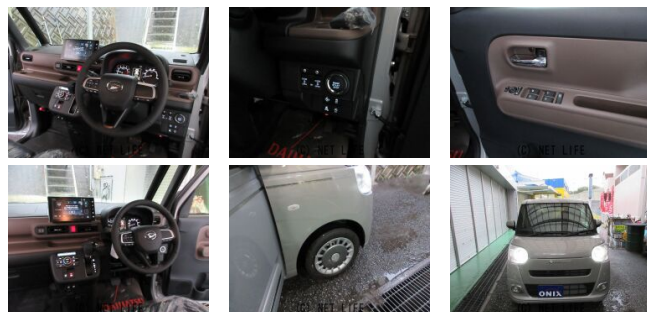

●10年乗れる新車ダイハツムーブキャンバスセオリーG 純正ナビ地デジ&バックモニター&前後ドライブレコーダー 毎月定額 19,000円 で購入できます。超低金利1.9%最長120回払いが出来ます。毎月定額で低額なお支払いで日々の生活に...

車名	ダイハツ ムーヴキャンバス 660 セオリー G		
本体価格(消費税込) 支払総額(税込)	167.2万円 (207.8万円)		
年式	2025年 (R7)		
走行距離	未走行		
保証	保証付・60ヶ月・100千km		
法定整備	法定整備含		
色	スームスグレーマイカメタリック		
車検	検3年付	修復歴	無
リサイクル	リ済込	駆動方式	2WD
燃料	ガソリン	ミッション	CVTインパネ
ハンドル	右	乗車定員	4名
ドア	5D	車台番号	761

装備・内装・外装・安全装備

パワーステアリング・パワーウィンドウ・エアコン・オートライト・光軸調整・LEDライト・ウinkerミラー・フォグランプ・プライバシーガラス・電格ミラー・キーレス・スマートキー・キーフリースタート・プッシュスタート・集中ドアロック・盗難防止装置・TV(フルセグ)・ナビ(SDナビ他)・カメラ(バック)・ABS・横滑り防止装置・衝突被害軽減ブレーキ・衝突安全ボディ・クルーズコントロール・アイドリングストップ・エアバック(運転席/助手席/サイド)・

装備備考

- パワーステアリング●パワーウィンドウ●エアコン●キーレス●
- ABS●運転席エアバッグ●助手席エアバッグ●サイドエアバッグ
- バックカメラ●LEDライト●フォグランプ●プライバシーガ...

ブルーウェーブ小禄バイパスのお問い合わせ

0120-870-509

※お問合せの際は、「クロスロード」を見た！とお伝えください。

更新日 03月15日 09:22

<https://www.o-cross.net/car/daihatsu/S073/000233-1250315-N0001/>