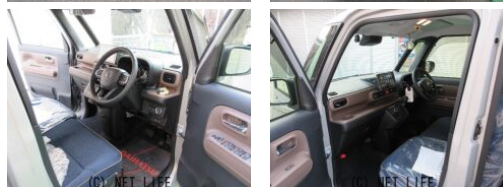

●10年乗れる新車ダイハツ ムーブキャンバス セオリーGターボ 純正ナビ地デジ &バックモニター&前後ドライブレコーダー 毎月定額 20.000円で購入できます。超低金利1.9%最長120回払いが出来ます。毎月定額で低額なお支払いで日...

車名	ダイハツ ムーブキャンバス 660 セオリー Gターボ		
本体価格(消費税込) 支払総額(税込)	179.3万円 (219.1万円)		
年式	2025年 (R7)		
走行距離	未走行		
保証	保証付・60ヶ月・100千km		
法定整備	法定整備含		
色	スームグレーマイカメタリック		
車検	検3年付	修復歴	無
リサイクル	リ済込	駆動方式	2WD
燃料	ガソリン	ミッション	CVTインパネ
ハンドル	右	乗車定員	4名
ドア	5D	車台番号	706

装備・内装・外装・安全装備

パワーステアリング・パワーウィンドウ・エアコン・オートライト・光軸調整・LEDライト・ウinkerミラー・フォグランプ・プライバシーガラス・電格ミラー・キーレス・スマートキー・キーフリースタート・プッシュスタート・集中ドアロック・盗難防止装置・TV(フルセグ)・ナビ(SDナビ他)・カメラ(バック)・ABS・横滑り防止装置・衝突被害軽減ブレーキ・衝突安全ボディ・クルーズコントロール・パーキングアシスト・アイドリングストップ・エアバック(運転席/助手席/サイド)・