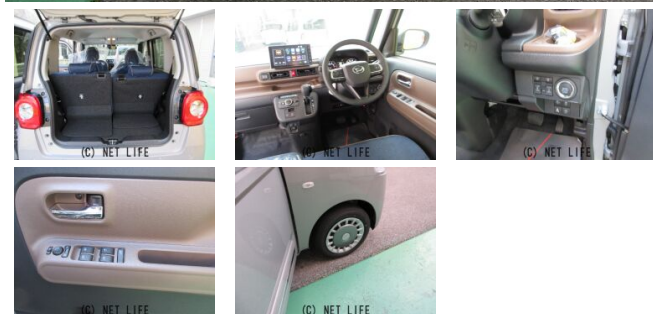

●10年乗れる新車ダイハツ ムーブキャンバス セオリーGターボ 純正ナビ地デジ &バックモニター&前後ドライブレコーダー 毎月定額 20.000円で購入できます。超低金利1.9%最長120回払いが出来ます。毎月定額で低額なお支払いで日...

車名	ダイハツ ムーブキャンバス 660 セオリー Gターボ		
本体価格(消費税込) 支払総額(税込)	179.3万円 (219.1万円)		
年式	2025年 (R7)		
走行距離	未走行		
保証	保証付・60ヶ月・100千km		
法定整備	法定整備含		
色	スームグレーマイカメタリック		
車検	検3年付	修復歴	無
リサイクル	リ済込	駆動方式	2WD
燃料	ガソリン	ミッション	CVTインパネ
ハンドル	右	乗車定員	4名
ドア	5D	車台番号	706

装備・内装・外装・安全装備

パワーステアリング・パワーウィンドウ・エアコン・オートライト・光軸調整・LEDライト・ウinkerミラー・フォグランプ・プライバシーガラス・電格ミラー・キーレス・スマートキー・キーフリースタート・プッシュスタート・集中ドアロック・盗難防止装置・TV(フルセグ)・ナビ(SDナビ他)・カメラ(バック)・ABS・横滑り防止装置・衝突被害軽減ブレーキ・衝突安全ボディ・クルーズコントロール・パーキングアシスト・アイドリングストップ・エアバック(運転席/助手席/サイド)・

装備備考

●パワーステアリング●パワーウィンドウ●エアコン●キーレス●ABS●運転席エアバッグ●助手席エアバッグ●サイドエアバッグ●バックカメラ●LEDライト●フォグランプ●プライバシーガ...

ブルーウェーブ小禄バイパスのお問い合わせ

0120-870-509

※お問合せの際は、「クロスロード」を見た！とお伝えください。

更新日 03月21日 16:06

<https://www.o-cross.net/car/daihatsu/S073/000233-1250321-N0001/>