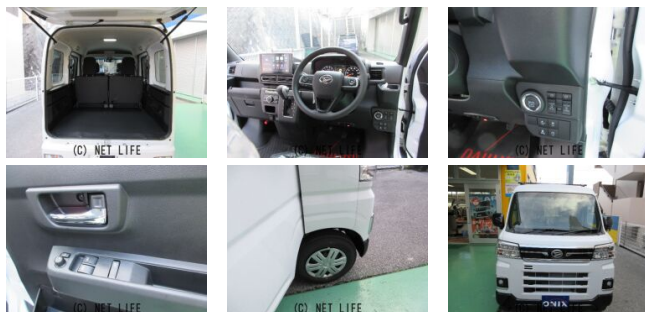

●10年乗れる新車ダイハツアトレーRS 純正ナビ地デジ&バックモニター&前後ドライブレコーダー 毎月定額 20,100円 で購入できます。超低金利2.3%最長120回払いが出来ます。毎月定額で低額なお支払いで日々の生活にゆとりが生まれ...

ブルーウェーブ小禄バイパスのお問い合わせ

**0120-870-509**

※お問合せの際は、「クロスロード」を見た！とお伝えください。

更新日 04月19日 17:35

<https://www.o-cross.net/car/daihatsu/S001/000233-1250419-N0001/>

車名	ダイハツ アトレー 660 RS		
本体価格(消費税込) 支払総額(税込)	<b>176万円 (216.2万円)</b>		
年式	2025年 (R7)		
走行距離	未走行		
保証	保証付・60ヶ月・100千km		
法定整備	法定整備含		
色	シャイニングホワイトパール		
車検	車検整備付	修復歴	無
リサイクル	リ済込	駆動方式	2WD
燃料	ガソリン	ミッション	CVTインパネ
ハンドル	右	乗車定員	4名
ドア	5D	車台番号	359