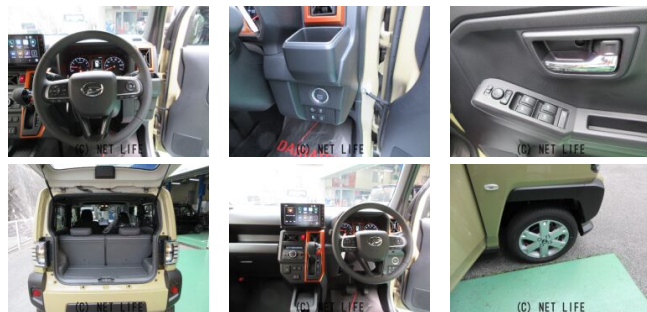

●10年乗れる新車ダイハツタフトG 純正ナビ地デジ&バックモニター&前後ドライブレコーダー 毎月定額 18.800円 で購入できます。超低金利2.3%最長120回払いが出来ます。毎月定額で低額なお支払いで日々の生活にゆとりが生まれます..

| | | | |
|------------------------|-------------------|-------|---------|
| 車名 | ダイハツ タフト 660 G | | |
| 本体価格(消費税込) 支払総額(税込) | 160.6万円 (201.7万円) | | |
| 年式 | 2025年 (R7) | | |
| 走行距離 | 未走行 | | |
| 保証 | 保証付・60ヶ月・100千km | | |
| 法定整備 | 法定整備含 | | |
| 色 | サンドベージュメタリック | | |
| 車検 | 車検整備付 | 修復歴 | 無 |
| リサイクル | リ済込 | 駆動方式 | 2WD |
| 燃料 | ガソリン | ミッション | CVTインパネ |
| ハンドル | 右 | 乗車定員 | 4名 |
| ドア | 5D | 車台番号 | 463 |

装備・内装・外装・安全装備

パワーステアリング・パワーウィンドウ・エアコン・光軸調整・LEDライト・ウinkerミラー・フォグランプ・プライバシーガラス・電格ミラー・キーレス・スマートキー・キーフリースタート・プッシュスタート・集中ドアロック・盗難防止装置・TV(フルセグ)・ナビ(SDナビ他)・カメラ(バック)・アルミホイール(14)・サンルーフ・ABS・横滑り防止装置・衝突被害軽減ブレーキ・衝突安全ボディ・障害物センサー・パーキングアシスト・アイドリングストップ・エアバック(運転席/助手席/サイド)・

装備備考

- パワーステアリング●パワーウィンドウ●エアコン●キーレス●
- ABS●運転席エアバッグ●助手席エアバッグ●サイドエアバッグ
- バックカメラ●サンルーフ●LEDライト●フォグランプ●ウ...

ブルーウェーブ小禄バイパスのお問い合わせ

0120-870-509

※お問合せの際は、「クロスロード」を見た！とお伝えください。

更新日 06月04日 10:53

<https://www.o-cross.net/car/daihatsu/S055/000233-1250604-N0001/>