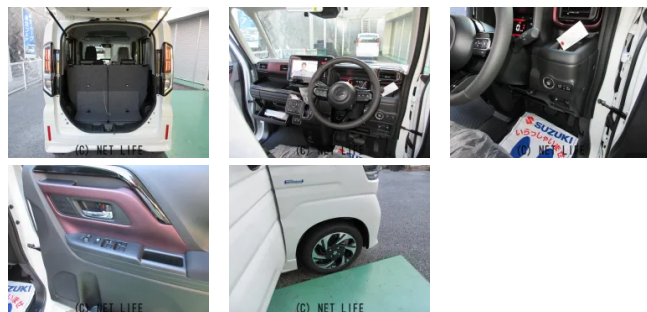

●10年乗れる新車スズキ スペーシアカスタムHYBRID XSナビpk g 全
 方位モニター&前後ドライブレコーダー 毎月定額 23,400円 で購入できます
 。超低金利1.9%最長120回払いが出来ます。毎月定額で低額なお支払いで日々の...

車名	スズキ スペーシア 660 カスタム ハイブリッ ド XS		
本体価格(消費税込) 支払総額(税込)	219.1万円 (256.5万円)		
年式	2025年 (R7)		
走行距離	未走行		
保証	保証付・60ヶ月・100km		
法定整備	法定整備含		
色	ピュアホワイトパール		
車検	車検整備付	修復歴	無
リサイクル	リ済込	駆動方式	2WD
燃料	ハイブリッド	ミッション	CVTインパネ
ハンドル	右	乗車定員	4名
ドア	5D	車台番号	492

装備・内装・外装・安全装備

パワーステアリング・パワーウィンドウ・エアコン・オートライト・光軸調整・
 LEDライト・ウインカーミラー・フォグランプ・プライバシーガラス・電格ミラー・
 キーレス・スマートキー・キーフリースタート・プッシュスタート・集中ドアロック
 ・盗難防止装置・TV(フルセグ)・ナビ(SDナビ他)・カメラ(バック)・
 スライドドア(両側電動)・アルミホイール(15)・リアスポイラー・フルエアロ・ABS
 ・エアバック(運転席/助手席/サイド)・

装備備考

●パワーステアリング●パワーウィンドウ●エアコン●キーレス●
 ABS●運転席エアバッグ●助手席エアバッグ●サイドエアバッグ
 ●バックカメラ●フルエアロ●LEDライト●フォグランプ●プ...

ブルーウェーブ小禄バイパスのお問い合わせ

0120-870-509

※お問合せの際は、「クロスロード」を見た！とお伝えください。

更新日 09月27日 17:51

<https://www.o-cross.net/car/suzuki/S049/000233-1250927-N0002/>