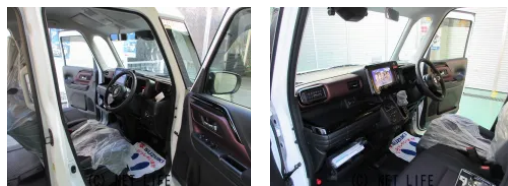

●10年乗れる新車スズキ スペーシアカスタムHYBRID XSナビpk g 全
 方位モニター&前後ドライブレコーダー 毎月定額 23,400円 で購入できます
 。超低金利1.9%最長120回払いが出来ます。毎月定額で低額なお支払いで日々の...

車名	スズキ スペーシア 660 カスタム ハイブリッ ド XS		
本体価格(消費税込) 支払総額(税込)	219.1万円 (256.5万円)		
年式	2025年 (R7)		
走行距離	未走行		
保証	保証付・60ヶ月・100km		
法定整備	法定整備含		
色	ピュアホワイトパール		
車検	車検整備付	修復歴	無
リサイクル	リ済込	駆動方式	2WD
燃料	ハイブリッド	ミッション	CVTインパネ
ハンドル	右	乗車定員	4名
ドア	5D	車台番号	492

装備・内装・外装・安全装備

パワーステアリング・パワーウィンドウ・エアコン・オートライト・光軸調整・
 LEDライト・ウインカーミラー・フォグランプ・プライバシーガラス・電格ミラー・
 キーレス・スマートキー・キーフリースタート・プッシュスタート・集中ドアロック
 ・盗難防止装置・TV(フルセグ)・ナビ(SDナビ他)・カメラ(バック)・
 スライドドア(両側電動)・アルミホイール(15)・リアスポイラー・フルエアロ・ABS
 ・エアバック(運転席/助手席/サイド)・