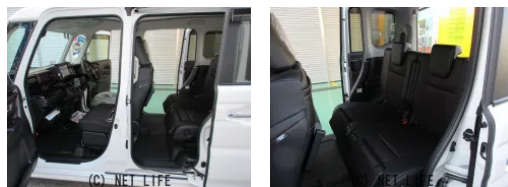

●10年乗れる新車スズキ スペーシアカスタムHYBRID XSナビpk g 全
 方位モニター&前後ドライブレコーダー 毎月定額 23,400円 で購入できます
 。超低金利1.9%最長120回払いが出来ます。毎月定額で低額なお支払いで日々の...

車名	スズキ スペーシア 660 カスタム ハイブリッ ド XS		
本体価格(消費税込) 支払総額(税込)	219.1万円 (256.5万円)		
年式	2025年 (R7)		
走行距離	未走行		
保証	保証付・60ヶ月・100km		
法定整備	法定整備含		
色	ピュアホワイトパール		
車検	車検整備付	修復歴	無
リサイクル	リ済込	駆動方式	2WD
燃料	ハイブリッド	ミッション	CVTインパネ
ハンドル	右	乗車定員	4名
ドア	5D	車台番号	492

装備・内装・外装・安全装備

パワーステアリング・パワーウィンドウ・エアコン・オートライト・光軸調整・
 LEDライト・ウインカーミラー・フォグランプ・プライバシーガラス・電格ミラー・
 キーレス・スマートキー・キーフリースタート・プッシュスタート・集中ドアロック
 ・盗難防止装置・TV(フルセグ)・ナビ(SDナビ他)・カメラ(バック)・
 スライドドア(両側電動)・アルミホイール(15)・リアスポイラー・フルエアロ・ABS
 ・エアバック(運転席/助手席/サイド)・

装備備考

●パワーステアリング●パワーウィンドウ●エアコン●キーレス●
 ABS●運転席エアバッグ●助手席エアバッグ●サイドエアバッグ
 ●バックカメラ●フルエアロ●LEDライト●フォグランプ●プ...

ブルーウェーブ小禄バイパスのお問い合わせ

0120-870-509

※お問合せの際は、「クロスロード」を見た！とお伝えください。

更新日 09月27日 17:51

<https://www.o-cross.net/car/suzuki/S049/000233-1250927-N0002/>