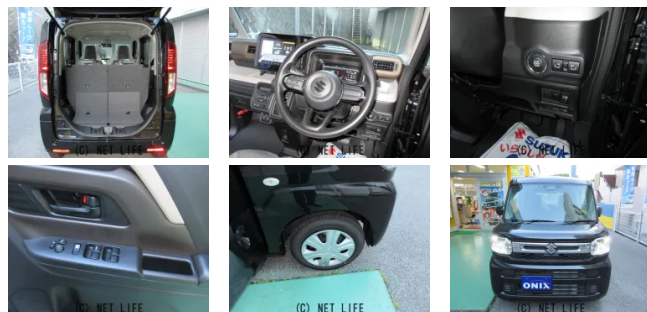

●10年乗れる新車スズキ スペーシアHYBRID X 純正ナビ地デジ&バック
モニター&前後ドライブレコーダー 毎月定額 20.000円 で購入できます。超
低金利1.9%最長120回払いが出来ます。毎月定額で低額なお支払いで日々の生活...

| | | | |
|------------------------|---------------------------|-------|---------|
| 車名 | スズキ スペーシア 660 ハイブリッド X | | |
| 本体価格(消費税込) 支払総額(税込) | 190万円 (218.6万円) | | |
| 年式 | 2025年 (R7) | | |
| 走行距離 | 未走行 | | |
| 保証 | 保証付・60ヶ月・100千km | | |
| 法定整備 | 法定整備含 | | |
| 色 | ブルーイッシュブラックパール3 | | |
| 車検 | 車検整備付 | 修復歴 | 無 |
| リサイクル | リ済込 | 駆動方式 | 2WD |
| 燃料 | ハイブリッド | ミッション | CVTインパネ |
| ハンドル | 右 | 乗車定員 | 4名 |
| ドア | 5D | 車台番号 | 067 |

装備・内装・外装・安全装備

パワーステアリング・パワーウィンドウ・エアコン・オートライト・LEDライト・
ウインカーミラー・フォグランプ・プライバシーガラス・電格ミラー・キーレス・
スマートキー・キーフリースタート・プッシュスタート・集中ドアロック・
盗難防止装置・TV(フルセグ)・ナビ(SDナビ他)・カメラ(バック)・
スライドドア(片側電動)・ABS・横滑り防止装置・衝突被害軽減ブレーキ・
衝突安全ボディ・障害物センサー・パーキングアシスト・アイドリングストップ・
エアバック(運転席/助手席/サイド)・

装備備考

●パワーステアリング●パワーウィンドウ●エアコン●キーレス●
ABS●運転席エアバッグ●助手席エアバッグ●サイドエアバッグ
●バックカメラ●LEDライト●フォグランプ●ウインカーミラ...

ブルーウェーブ小禄バイパスのお問い合わせ

0120-870-509

※お問合せの際は、「クロスロード」を見た！とお伝えください。

更新日 10月25日 17:20

<https://www.o-cross.net/car/suzuki/S049/000233-1251025-N0001/>