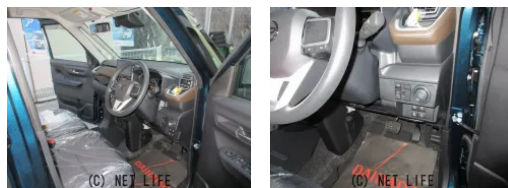

●10年乗れる新車ダイハツ ムーブG 純正ナビ地デジ&バックモニター&前後ドライブレコーダー 毎月定額 19,900円 で購入できます。超低金利1.9%最長120回払いが出来ます。毎月定額で低額なお支払いで日々の生活にゆとりが生まれます...

車名	ダイハツ ムーブ 660 G		
本体価格(消費税込) 支払総額(税込)	171.6万円 (215.1万円)		
年式	2025年 (R7)		
走行距離	未走行		
保証	保証付・60ヶ月・100千km		
法定整備	法定整備含		
色	レーザーブルークリスタルシャイン		
車検	車検整備付	修復歴	無
リサイクル	リ済込	駆動方式	2WD
燃料	ガソリン	ミッション	CVTインパネ
ハンドル	右	乗車定員	4名
ドア	5D	車台番号	597

装備・内装・外装・安全装備

パワーステアリング・パワーウィンドウ・エアコン・オートライト・LEDライト・ウinkerミラー・フォグランプ・プライバシーガラス・電格ミラー・キーレス・スマートキー・キーフリースタート・プッシュスタート・集中ドアロック・盗難防止装置・TV(フルセグ)・ナビ(SDナビ他)・カメラ(バック)・スライドドア(片側電動)・アルミホイール(14)・リアスポイラー・フルエアロ・ABS・横滑り防止装置・衝突被害軽減ブレーキ・衝突安全ボディ・障害物センサー・パーキングアシスト・エアバック(運転席/助手席/サイド)・