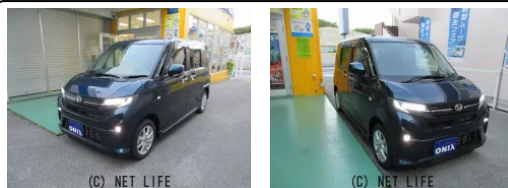

●10年乗れる新車ダイハツ ムーブG 純正ナビ地デジ&バックモニター&前後ドライブレコーダー 毎月定額 19,900円 で購入できます。超低金利1.9%最長120回払いが出来ます。毎月定額で低額なお支払いで日々の生活にゆとりが生まれます...

車名	ダイハツ ムーブ 660 G		
本体価格(消費税込) 支払総額(税込)	171.6万円 (215.1万円)		
年式	2025年 (R7)		
走行距離	未走行		
保証	保証付・60ヶ月・100千km		
法定整備	法定整備含		
色	レーザーブルークリスタルシャイン		
車検	車検整備付	修復歴	無
リサイクル	リ済込	駆動方式	2WD
燃料	ガソリン	ミッション	CVTインパネ
ハンドル	右	乗車定員	4名
ドア	5D	車台番号	597