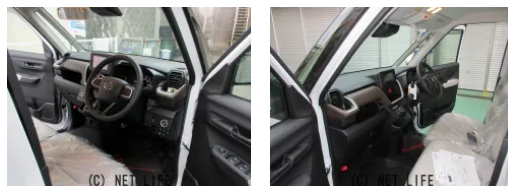

●10年乗れる新車ダイハツムーブX 純正ナビ地デジ&バックモニター&前後ドライブレコーダー 毎月定額 17,500円 で購入できます。超低金利1.9%最長120回払いが出来ます。毎月定額で低額なお支払いで日々の生活にゆとりが生まれます..

車名	ダイハツ ムーブ 660 X		
本体価格(消費税込) 支払総額(税込)	149万円 (191.7万円)		
年式	2025年 (R7)		
走行距離	未走行		
保証	保証付・60ヶ月・100千km		
法定整備	法定整備含		
色	シャイニングホワイトパール		
車検	車検整備付	修復歴	無
リサイクル	リ済込	駆動方式	2WD
燃料	ガソリン	ミッション	CVTインパネ
ハンドル	右	乗車定員	4名
ドア	5D	車台番号	419

#### 装備・内装・外装・安全装備

パワーステアリング・パワーウィンドウ・エアコン・オートライト・LEDライト・ウインカーミラー・プライバシーガラス・電格ミラー・キーレス・スマートキー・キーフリースタート・プッシュスタート・集中ドアロック・盗難防止装置・TV(フルセグ)・ナビ(SDナビ他)・カメラ(バック)・アルミホイール(14)・フルエアロ・ABS・横滑り防止装置・衝突被害軽減ブレーキ・衝突安全ボディ・障害物センサー・エアバック(運転席/助手席/サイド)・