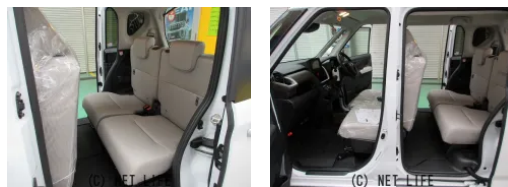

●10年乗れる新車ダイハツムーブX 純正ナビ地デジ&バックモニター&前後ドライブレコーダー 毎月定額 17,500円 で購入できます。超低金利1.9%最長120回払いが出来ます。毎月定額で低額なお支払いで日々の生活にゆとりが生まれます..

車名	ダイハツ ムーブ 660 X		
本体価格(消費税込) 支払総額(税込)	149万円 (191.7万円)		
年式	2025年 (R7)		
走行距離	未走行		
保証	保証付・60ヶ月・100千km		
法定整備	法定整備含		
色	シャイニングホワイトパール		
車検	車検整備付	修復歴	無
リサイクル	リ済込	駆動方式	2WD
燃料	ガソリン	ミッション	CVTインパネ
ハンドル	右	乗車定員	4名
ドア	5D	車台番号	419

#### 装備・内装・外装・安全装備

パワーステアリング・パワーウィンドウ・エアコン・オートライト・LEDライト・ウインカーミラー・プライバシーガラス・電格ミラー・キーレス・スマートキー・キーフリースタート・プッシュスタート・集中ドアロック・盗難防止装置・TV(フルセグ)・ナビ(SDナビ他)・カメラ(バック)・アルミホイール(14)・フルエアロ・ABS・横滑り防止装置・衝突被害軽減ブレーキ・衝突安全ボディ・障害物センサー・エアバック(運転席/助手席/サイド)・

#### 装備備考

- パワーステアリング●パワーウィンドウ●エアコン●キーレス●
- ABS●運転席エアバッグ●助手席エアバッグ●サイドエアバッグ
- バックカメラ●フルエアロ●LEDライト●プライバシーガラ...

ブルーウェーブ小禄バイパスのお問い合わせ