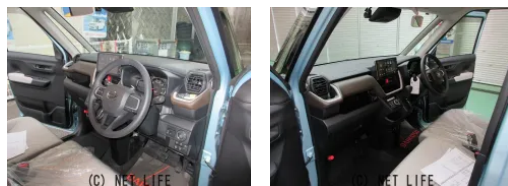

●10年乗れる新車ダイハツムーブX 純正ナビ地デジ&バックモニター&前後ドライブレコーダー 毎月定額 17,500円 で購入できます。超低金利1.9%最長120回払いが出来ます。毎月定額で低額なお支払いで日々の生活にゆとりが生まれます..

車名	ダイハツ ムーブ 660 X		
本体価格(消費税込) 支払総額(税込)	149万円 (191.7万円)		
年式	2025年 (R7)		
走行距離	未走行		
保証	保証付・60ヶ月・100千km		
法定整備	法定整備含		
色	スカイブルーメタリック		
車検	車検整備付	修復歴	無
リサイクル	リ済込	駆動方式	2WD
燃料	ガソリン	ミッション	CVTインパネ
ハンドル	右	乗車定員	4名
ドア	5D	車台番号	472

装備・内装・外装・安全装備

パワーステアリング・パワーウィンドウ・エアコン・オートライト・光軸調整・LEDライト・ウインカーミラー・プライバシーガラス・電格ミラー・キーレス・スマートキー・キーフリースタート・集中ドアロック・盗難防止装置・TV(フルセグ)・ナビ(SDナビ他)・カメラ(バック)・スライドドア(片側電動)・リアスポイラー・フルエアロ・ABS・横滑り防止装置・衝突被害軽減ブレーキ・衝突安全ボディ・障害物センサー・アイドリングストップ・エアバック(運転席/助手席/サイド)・