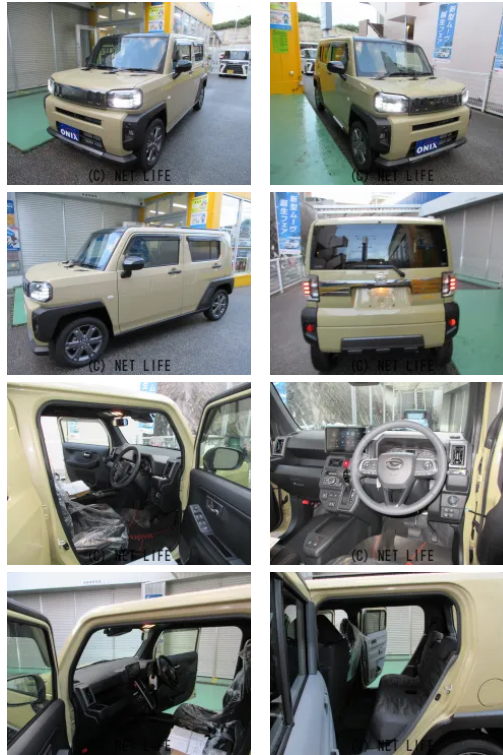

●10年乗れる新車ダイハツ タフトGターボ ダーククロムベンチャー 純正ナビ地
 デジ&バックモニター前後ドライブレコーダー 毎月定額 20.500円で購入で
 きます。超低金利1.9%最長120回払いが出来ます。毎月定額で低額なお支払いで...

ブルーウェーブ小禄バイパスのお問い合わせ

0120-870-509

※お問合せの際は、「クロスロード」を見た！とお伝えください。

更新日 12月05日 08:51

<https://www.o-cross.net/car/daihatsu/S055/000233-1251205-N0001/>

ブルーウェーブ小禄バイパス

沖縄県那覇市高良3-12-11

営業時間: 平日 09:00~19:00

定休日: 水曜日

| | | | |
|------------------------|--------------------------------|-------|---------|
| 車名 | ダイハツ タフト 660 Gターボ クロム ベンチャー | | |
| 本体価格(消費税込) 支払総額(税込) | 176万円 (224.4万円) | | |
| 年式 | 2025年 (R7) | | |
| 走行距離 | 未走行 | | |
| 保証 | 保証付・60ヶ月・100km | | |
| 法定整備 | 法定整備含 | | |
| 色 | サンドベージュメタリック | | |
| 車検 | 車検整備付 | 修復歴 | 無 |
| リサイクル | リ済込 | 駆動方式 | 2WD |
| 燃料 | ガソリン | ミッション | CVTインパネ |
| ハンドル | 右 | 乗車定員 | 4名 |
| ドア | 5D | 車台番号 | 004 |