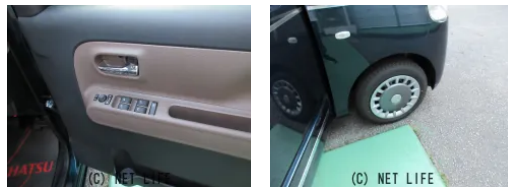

●10年乗れる新車ダイハツ ムーブキャンバス セオリーg 純正ナビ地デジ&バックモニター前後ドライブレコーダー 毎月定額 19,900円 で購入できます。超低金利1.9%最長120回払いが出来ます。毎月定額で低額なお支払いで日々の生活に...

ブルーウェーブ小禄バイパスのお問い合わせ

**0120-870-509**

※お問合せの際は、「クロスロード」を見た！とお伝えください。

更新日 12月06日 08:38

<https://www.o-cross.net/car/daihatsu/S073/000233-1251206-N0001/>

**ブルーウェーブ小禄バイパス**

沖縄県那覇市高良3-12-11

営業時間: 平日 09:00~19:00

定休日: 水曜日

車名	<b>ダイハツ ムーブキャンバス 660 セオリー G</b>		
本体価格(消費税込) 支払総額(税込)	<b>175.4万円 (218万円)</b>		
年式	2025年 (R7)		
走行距離	未走行		
保証	保証付・60ヶ月・100千km		
法定整備	法定整備含		
色	レーザーブルークリスタルシャイン		
車検	車検整備付	修復歴	無
リサイクル	リ済込	駆動方式	2WD
燃料	ガソリン	ミッション	CVTインパネ
ハンドル	右	乗車定員	4名
ドア	5D	車台番号	301