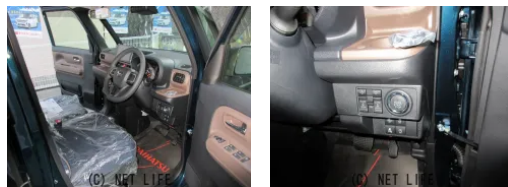

●10年乗れる新車ダイハツ ムーブキャンバス セオリーg 純正ナビ地デジ&バックモニター前後ドライブレコーダー 毎月定額 19,900円 で購入できます。超低金利1.9%最長120回払いが出来ます。毎月定額で低額なお支払いで日々の生活に...

ブルーウェーブ小禄バイパスのお問い合わせ

**0120-870-509**

※お問合せの際は、「クロスロード」を見た！とお伝えください。

更新日 12月06日 08:38

<https://www.o-cross.net/car/daihatsu/S073/000233-1251206-N0001/>

**ブルーウェーブ小禄バイパス**

沖縄県那覇市高良3-12-11

営業時間: 平日 09:00~19:00

定休日: 水曜日

車名	<b>ダイハツ ムーブキャンバス 660 セオリー G</b>		
本体価格(消費税込) 支払総額(税込)	<b>175.4万円 (218万円)</b>		
年式	2025年 (R7)		
走行距離	未走行		
保証	保証付・60ヶ月・100千km		
法定整備	法定整備含		
色	レーザーブルークリスタルシャイン		
車検	車検整備付	修復歴	無
リサイクル	リ済込	駆動方式	2WD
燃料	ガソリン	ミッション	CVTインパネ
ハンドル	右	乗車定員	4名
ドア	5D	車台番号	301

**装備・内装・外装・安全装備**

パワーステアリング・パワーウィンドウ・エアコン・オートライト・光軸調整・LEDライト・ウinkerミラー・フォグランプ・プライバシーガラス・電格ミラー・キーレス・スマートキー・キーフリースタート・プッシュスタート・集中ドアロック・盗難防止装置・TV(フルセグ)・ナビ(SDナビ他)・カメラ(バック)・スライドドア(両側電動)・ABS・横滑り防止装置・衝突被害軽減ブレーキ・衝突安全ボディ・クルーズコントロール・パーキングアシスト・アイドリングストップ・エアバック(運転席/助手席/サイド)・