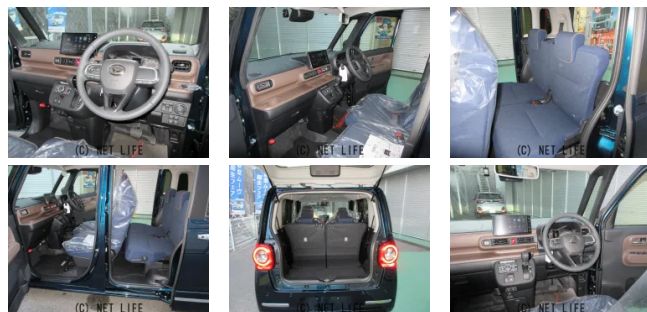

●10年乗れる新車ダイハツ ムーブキャンバス セオリーg 純正ナビ地デジ&バックモニター前後ドライブレコーダー 毎月定額 19,900円 で購入できます。超低金利1.9%最長120回払いが出来ます。毎月定額で低額なお支払いで日々の生活に...

ブルーウェーブ小禄バイパスのお問い合わせ

**0120-870-509**

※お問合せの際は、「クロスロード」を見た！とお伝えください。

更新日 12月06日 08:38

<https://www.o-cross.net/car/daihatsu/S073/000233-1251206-N0001/>

**ブルーウェーブ小禄バイパス**

沖縄県那覇市高良3-12-11

営業時間: 平日 09:00~19:00

定休日: 水曜日

車名	<b>ダイハツ ムーブキャンバス 660 セオリー G</b>		
本体価格(消費税込) 支払総額(税込)	<b>175.4万円 (218万円)</b>		
年式	2025年 (R7)		
走行距離	未走行		
保証	保証付・60ヶ月・100千km		
法定整備	法定整備含		
色	レーザーブルークリスタルシャイン		
車検	車検整備付	修復歴	無
リサイクル	リ済込	駆動方式	2WD
燃料	ガソリン	ミッション	CVTインパネ
ハンドル	右	乗車定員	4名
ドア	5D	車台番号	301