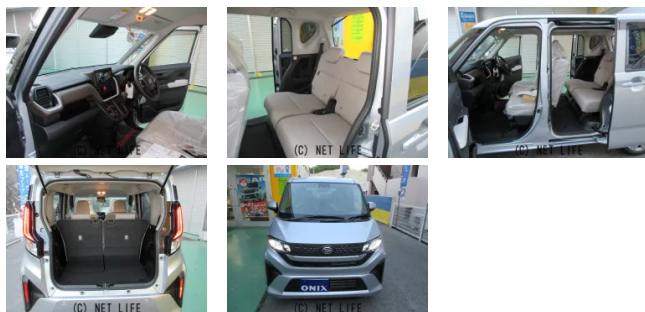

●10年乗れる新車ダイハツ ムーブL 純正USBチューナー 毎月定額 15.000円 で購入できます。超低金利1.9%最長120回払いが出来ます。毎月定額で低額なお支払いで日々の生活にゆとりが生まれます。これからの子育て世代を応援しま

車名	ダイハツ ムーブ 660 L		
本体価格(消費税込) 支払総額(税込)	135.8万円 (164.5万円)		
年式	2025年 (R7)		
走行距離	未走行		
保証	保証付・60ヶ月・100千km		
法定整備	法定整備含		
色	ブライツシルバーメタリック		
車検	車検整備付	修復歴	無
リサイクル	リ済込	駆動方式	2WD
燃料	ガソリン	ミッション	CVTインパネ
ハンドル	右	乗車定員	4名
ドア	5D	車台番号	293

#### 装備・内装・外装・安全装備

パワーステアリング・パワーウィンドウ・エアコン・オートライト・光軸調整・LEDライト・キーレス・集中ドアロック・ABS・横滑り防止装置・衝突被害軽減ブレーキ・衝突安全ボディ・障害物センサー・アイドリングストップ・エアバック(運転席/助手席/サイド)・