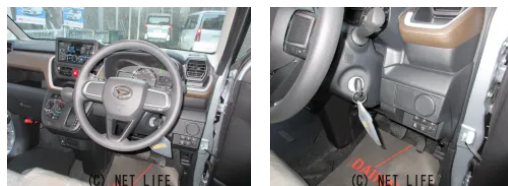

●10年乗れる新車ダイハツ ムーブL 純正USBチューナー 毎月定額 15.000円 で購入できます。超低金利1.9%最長120回払いが出来ます。毎月定額で低額なお支払いで日々の生活にゆとりが生まれます。これからの子育て世代を応援しま

車名	ダイハツ ムーブ 660 L		
本体価格(消費税込) 支払総額(税込)	135.8万円 (164.5万円)		
年式	2025年 (R7)		
走行距離	未走行		
保証	保証付・60ヶ月・100千km		
法定整備	法定整備含		
色	ブライツシルバーメタリック		
車検	車検整備付	修復歴	無
リサイクル	リ済込	駆動方式	2WD
燃料	ガソリン	ミッション	CVTインパネ
ハンドル	右	乗車定員	4名
ドア	5D	車台番号	293

#### 装備・内装・外装・安全装備

パワーステアリング・パワーウィンドウ・エアコン・オートライト・光軸調整・LEDライト・キーレス・集中ドアロック・ABS・横滑り防止装置・衝突被害軽減ブレーキ・衝突安全ボディ・障害物センサー・アイドリングストップ・エアバック(運転席/助手席/サイド)・

#### 装備備考

- パワーステアリング●パワーウィンドウ●エアコン●キーレス●ABS●運転席エアバッグ●助手席エアバッグ●サイドエアバッグ●LEDライト●光軸調整●集中ドアロック●オートライト●横...

ブルーウェーブ小禄バイパスのお問い合わせ