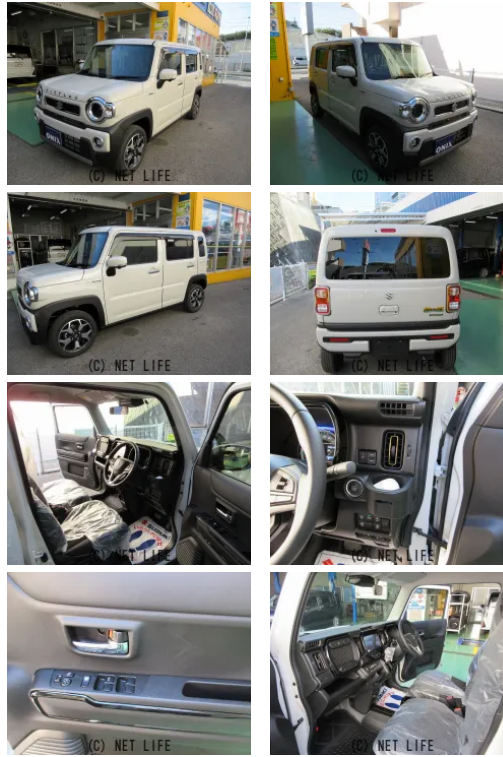

●10年乗れる新車スズキハスラー HV X 純正メモリーナビ&地デジTV&バックモニター&前後ドラレコイブレコーダー&ETC 毎月定額 20.300円で購入できます。超低金利1.9%最長120回払いが出来ます。毎月定額で低額なお支払...

車名	スズキ ハスラー 660 ハイブリッド X		
本体価格(消費税込) 支払総額(税込)	188.9万円 (222.7万円)		
年式	2026年 (R8)		
走行距離	未走行		
保証	保証付・60ヶ月・100千km		
法定整備	法定整備含		
色	ソフトベージュメタリック		
車検	車検整備付	修復歴	無
リサイクル	リ済込	駆動方式	2WD
燃料	ハイブリッド	ミッション	CVTインパネ
ハンドル	右	乗車定員	4名
ドア	5D	車台番号	171

装備備考

- パワーステアリング●パワーウィンドウ●エアコン●キーレス●
- ABS●運転席エアバッグ●助手席エアバッグ●サイドエアバッグ
- CD●バックカメラ●LEDライト●フォグランプ●ETC●...

ブルーウェーブ小禄バイパスのお問い合わせ

0120-870-509

※お問合せの際は、「クロスロード」を見た！とお伝えください。

更新日 01月24日 16:51

<https://www.o-cross.net/car/suzuki/S050/000233-1260124-N0001/>