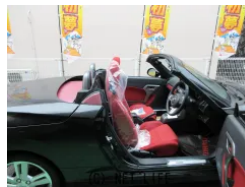

●10年乗れる新車ダイハツ コペンRobe 純正ナビ地デジ&バックモニター&前
 ドライブレコーダー (スマホ連携) 毎月定額 22.500円 で購入できます。超低
 金利1.9%最長120回払いが出来ます。毎月定額で低額なお支払いで日々の生活に...

車名	ダイハツ コペン ローブ 660		
本体価格(消費税込) 支払総額(税込)	198.3万円 (245.8万円)		
年式	2026年 (R8)		
走行距離	未走行		
保証	保証付・60ヶ月・100千km		
法定整備	法定整備含		
色	ブラックマイカメタリック		
車検	車検整備付	修復歴	無
リサイクル	リ済込	駆動方式	2WD
燃料	ガソリン	ミッション	MTモード付CVTフロア
ハンドル	右	乗車定員	2名
ドア	2D	車台番号	557