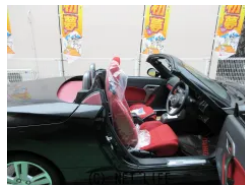

●10年乗れる新車ダイハツ コペンRobe 純正ナビ地デジ&バックモニター&前
 ドライブレコーダー (スマホ連携) 毎月定額 22,500円 で購入できます。超低
 金利1.9%最長120回払いが出来ます。毎月定額で低額なお支払いで日々の生活に...

車名	ダイハツ コペン ローブ 660		
本体価格(消費税込) 支払総額(税込)	198.3万円 (245.8万円)		
年式	2026年 (R8)		
走行距離	未走行		
保証	保証付・60ヶ月・100千km		
法定整備	法定整備含		
色	ブラックマイカメタリック		
車検	車検整備付	修復歴	無
リサイクル	リ済込	駆動方式	2WD
燃料	ガソリン	ミッション	MTモード付CVTフロア
ハンドル	右	乗車定員	2名
ドア	2D	車台番号	557