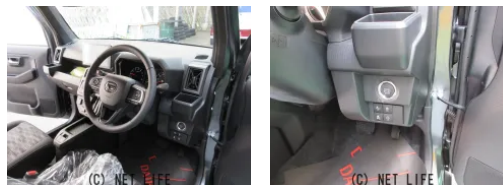

●10年乗れる新車ダイハツ タフトG クロムベンチャー 純正ナビ地デジ&バックモニター&前後ドライブレコーダー 毎月定額 19,300円 で購入できます。超低金利1.9%最長120回払いが出来ます。毎月定額で低額なお支払いで日々の生活...

ブルーウェーブ小禄バイパスのお問い合わせ

**0120-870-509**

※お問合せの際は、「クロスロード」を見た！とお伝えください。

更新日 02月16日 15:34

<https://www.o-cross.net/car/daihatsu/S055/000233-1260216-N0002/>

**ブルーウェーブ小禄バイパス**

沖縄県那覇市高良3-12-11

営業時間: 平日 09:00~19:00

定休日: 水曜日

車名	ダイハツ タフト 660 G クロム ベンチャ —		
本体価格(消費税込) 支払総額(税込)	<b>167.2万円 (211.4万円)</b>		
年式	2026年 (R8)		
走行距離	未走行		
保証	保証付・60ヶ月・100km		
法定整備	法定整備含		
色	フォレストカーメタリック		
車検	車検整備付	修復歴	無
リサイクル	リ済込	駆動方式	2WD
燃料	ガソリン	ミッション	CVTインパネ
ハンドル	右	乗車定員	4名
ドア	5D	車台番号	368