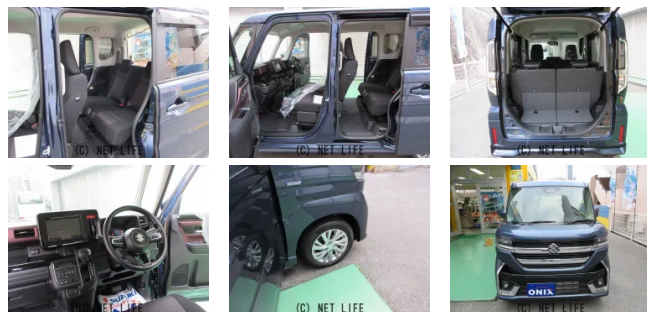

●10年乗れる新車スズキ s ペーシアカスタム HYBRID GS 純正ナビ地デジ&バックモニター&前後ドライブレコーダー 毎月定額 20.500円 で購入できます。超低金利1.9%最長120回払いが出来ます。毎月定額で低額なお支払いで...

ブルーウェーブ小禄バイパスのお問い合わせ

**0120-870-509**

※お問合せの際は、「クロスロード」を見た！とお伝えください。

更新日 04月02日 14:27

<https://www.o-cross.net/car/suzuki/S049/000233-1260402-N0001/>

**ブルーウェーブ小禄バイパス**

沖縄県那覇市高良3-12-11

営業時間: 平日 09:00~19:00

定休日: 水曜日

車名	スズキ スペーシア 660 カスタム ハイブリッド GS		
本体価格(消費税込) 支払総額(税込)	<b>180.1万円 (224.6万円)</b>		
年式	2026年 (R8)		
走行距離	未走行		
保証	保証付・60ヶ月・100km		
法定整備	法定整備含		
色	インディゴブルーメタリック2		
車検	車検整備付	修復歴	無
リサイクル	リ済込	駆動方式	2WD
燃料	ハイブリッド	ミッション	CVTインパネ
ハンドル	右	乗車定員	4名
ドア	5D	車台番号	629