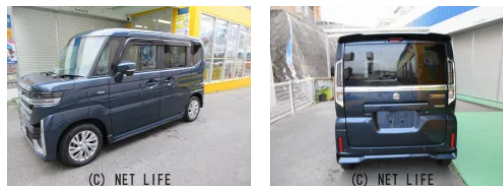

●10年乗れる新車スズキ s ペーシアカスタム HYBRID GS 純正ナビ地デジ&バックモニター&前後ドライブレコーダー 毎月定額 20.500円 で購入できます。超低金利1.9%最長120回払いが出来ます。毎月定額で低額なお支払いで...

ブルーウェーブ小禄バイパスのお問い合わせ

**0120-870-509**

※お問合せの際は、「クロスロード」を見た！とお伝えください。

更新日 04月02日 14:27

<https://www.o-cross.net/car/suzuki/S049/000233-1260402-N0001/>

**ブルーウェーブ小禄バイパス**

沖縄県那覇市高良3-12-11

営業時間: 平日 09:00~19:00

定休日: 水曜日

車名	スズキ スペーシア 660 カスタム ハイブリッド GS		
本体価格(消費税込) 支払総額(税込)	<b>180.1万円 (224.6万円)</b>		
年式	2026年 (R8)		
走行距離	未走行		
保証	保証付・60ヶ月・100km		
法定整備	法定整備含		
色	インディゴブルーメタリック2		
車検	車検整備付	修復歴	無
リサイクル	リ済込	駆動方式	2WD
燃料	ハイブリッド	ミッション	CVTインパネ
ハンドル	右	乗車定員	4名
ドア	5D	車台番号	629