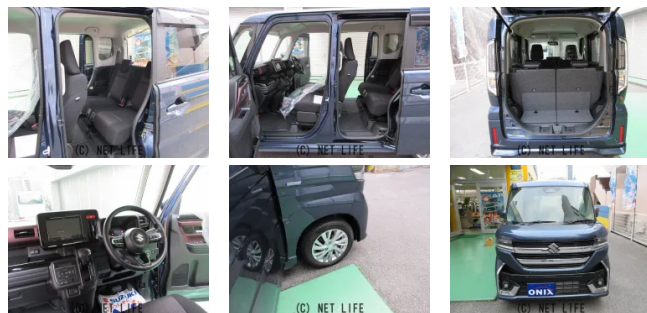

●10年乗れる新車スズキ s ペーシアカスタム HYBRID GS 純正ナビ地デジ&バックモニター&前後ドライブレコーダー 毎月定額 20.500円 で購入できます。超低金利1.9%最長120回払いが出来ます。毎月定額で低額なお支払いで...

ブルーウェーブ小禄バイパスのお問い合わせ

0120-870-509

※お問合せの際は、「クロスロード」を見た！とお伝えください。

更新日 04月02日 14:27

<https://www.o-cross.net/car/suzuki/S049/000233-1260402-N0001/>

ブルーウェーブ小禄バイパス

沖縄県那覇市高良3-12-11

営業時間: 平日 09:00~19:00

定休日: 水曜日

車名	スズキ スペーシア 660 カスタム ハイブリッド GS		
本体価格(消費税込) 支払総額(税込)	180.1万円 (224.6万円)		
年式	2026年 (R8)		
走行距離	未走行		
保証	保証付・60ヶ月・100km		
法定整備	法定整備含		
色	インディゴブルーメタリック2		
車検	車検整備付	修復歴	無
リサイクル	リ済込	駆動方式	2WD
燃料	ハイブリッド	ミッション	CVTインパネ
ハンドル	右	乗車定員	4名
ドア	5D	車台番号	629