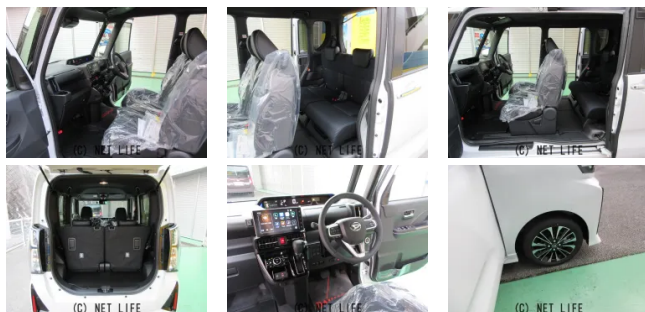

●10年乗れる新車ダイハツタントカスタムRS Limited 純正ナビ地デジ&バックモニター&前後ドライブレコーダー 毎月定額 22,100円 で購入できます。超低金利1.9%最長120回払いが出来ます。毎月定額で低額なお支払いで日々...

ブルーウェーブ小禄バイパスのお問い合わせ

0120-870-509

※お問合せの際は、「クロスロード」を見た！とお伝えください。

更新日 04月06日 09:19

<https://www.o-cross.net/car/daihatsu/S006/000233-1260406-N0001/>

ブルーウェーブ小禄バイパス

沖縄県那覇市高良3-12-11

営業時間: 平日 09:00~19:00

定休日: 水曜日

車名	ダイハツ タント 660 カスタム RS リミ テッド		
本体価格(消費税込) 支払総額(税込)	198.5万円 (242.1万円)		
年式	2026年 (R8)		
走行距離	未走行		
保証	保証付・60ヶ月・100km		
法定整備	法定整備含		
色	シャイニングホワイトパール		
車検	車検整備付	修復歴	無
リサイクル	リ済込	駆動方式	2WD
燃料	ガソリン	ミッション	CVTインパネ
ハンドル	右	乗車定員	4名
ドア	5D	車台番号	084