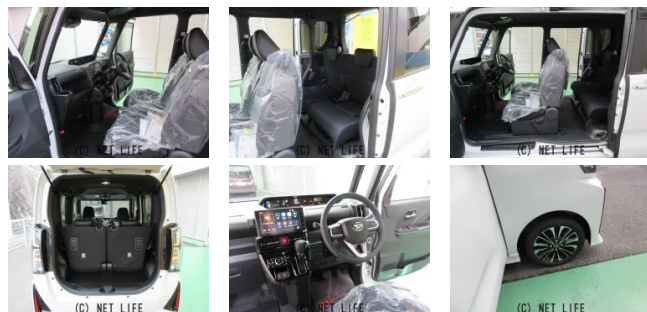

●10年乗れる新車ダイハツタントカスタムRS Limited 純正ナビ地デジ&バックモニター&前後ドライブレコーダー 毎月定額 22,100円 で購入できます。超低金利1.9%最長120回払いが出来ます。毎月定額で低額なお支払いで日々...

車名	ダイハツ タント 660 カスタム RS リミ テッド		
本体価格(消費税込) 支払総額(税込)	<b>198.5万円 (242.1万円)</b>		
年式	2026年 (R8)		
走行距離	未走行		
保証	保証付・60ヶ月・100km		
法定整備	法定整備含		
色	シャイニングホワイトパール		
車検	車検整備付	修復歴	無
リサイクル	リ済込	駆動方式	2WD
燃料	ガソリン	ミッション	CVTインパネ
ハンドル	右	乗車定員	4名
ドア	5D	車台番号	084

### 装備・内装・外装・安全装備

パワーステアリング・パワーウィンドウ・エアコン・オートライト・LEDライト・ETC・ウインカーミラー・フォグランプ・プライバシーガラス・電格ミラー・キーレス・スマートキー・キーフリースタート・プッシュスタート・集中ドアロック・盗難防止装置・TV(フルセグ)・ナビ(SDナビ他)・カメラ(バック)・スライドドア(両側電動)・アルミホイール(15)・リアスポイラー・フルエアロ・ABS・横滑り防止装置・衝突被害軽減ブレーキ・衝突安全ボディ・クルーズコントロール・パーキングアシスト・エアバック(運転席/助手席/サイド)・