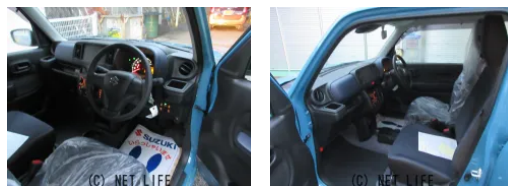

●10年乗れる新車スズキアルトSタイプ 毎月定額 13,000円 で購入できます。超低金利1.9%最長120回払いが出来ます。毎月定額で低額なお支払いで日々の生活にゆとりが生まれます。これからの子育て世代を応援します。是非この機会にご

車名	スズキ アルト 660 A		
本体価格(消費税込) 支払総額(税込)	114.2万円 (142.7万円)		
年式	2026年 (R8)		
走行距離	未走行		
保証	保証付・60ヶ月・100千km		
法定整備	法定整備含		
色	ダスクブルーメタリック		
車検	車検整備付	修復歴	無
リサイクル	リ済込	駆動方式	2WD
燃料	ガソリン	ミッション	CVTインパネ
ハンドル	右	乗車定員	4名
ドア	5D	車台番号	717

装備・内装・外装・安全装備

パワーステアリング・パワーウィンドウ・エアコン・キーレス・カメラ(バック)・ABS・横滑り防止装置・衝突被害軽減ブレーキ・衝突安全ボディ・障害物センサー・エアバック(運転席/助手席/サイド)・

装備備考

- パワーステアリング●パワーウィンドウ●エアコン●キーレス●
- ABS●運転席エアバッグ●助手席エアバッグ●サイドエアバッグ
- バックカメラ●横滑り防止装置●衝突被害軽減ブレーキ●衝突安...