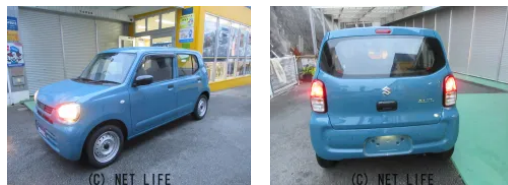

●10年乗れる新車スズキアルトSタイプ 毎月定額 13,000円 で購入できます。超低金利1.9%最長120回払いが出来ます。毎月定額で低額なお支払いで日々の生活にゆとりが生まれます。これからの子育て世代を応援します。是非この機会にご

車名	スズキ アルト 660 A		
本体価格(消費税込) 支払総額(税込)	114.2万円 (142.7万円)		
年式	2026年 (R8)		
走行距離	未走行		
保証	保証付・60ヶ月・100千km		
法定整備	法定整備含		
色	ダスクブルーメタリック		
車検	車検整備付	修復歴	無
リサイクル	リ済込	駆動方式	2WD
燃料	ガソリン	ミッション	CVTインパネ
ハンドル	右	乗車定員	4名
ドア	5D	車台番号	717