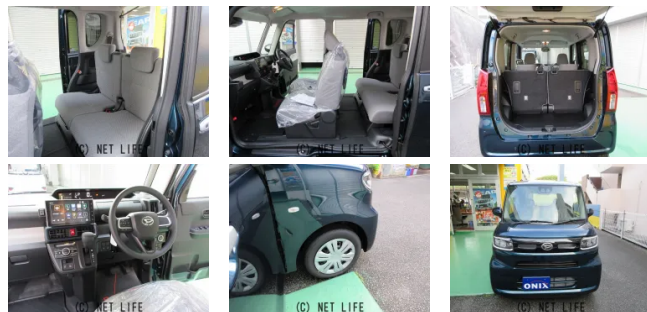

●10年乗れる新車 ダイハツタントX Limited 純正ナビ地デジ&バックモニター&前後ドライブレコーダー 毎月定額 19,100円 で購入できます。超低金利1.9%最長120回払いが出来ます。毎月定額で低額なお支払いで日々の生活に...

車名	ダイハツ タント 660 X リミテッド		
本体価格(消費税込) 支払総額(税込)	163.9万円 (209.5万円)		
年式	2026年 (R8)		
走行距離	未走行		
保証	保証付・60ヶ月・100千km		
法定整備	法定整備含		
色	レーザーブルークリスタルシャイン		
車検	車検整備付	修復歴	無
リサイクル	リ済込	駆動方式	2WD
燃料	ガソリン	ミッション	CVTインパネ
ハンドル	右	乗車定員	4名
ドア	5D	車台番号	573

#### 装備・内装・外装・安全装備

パワーステアリング・パワーウィンドウ・エアコン・オートライト・LEDライト・ETC・ウインカーミラー・プライバシーガラス・電格ミラー・キーレス・スマートキー・キーフリースタート・プッシュスタート・集中ドアロック・盗難防止装置・TV(フルセグ)・ナビ(SDナビ他)・カメラ(バック)・リアスポイラー・フルエアロ・ABS・横滑り防止装置・衝突被害軽減ブレーキ・衝突安全ボディ・クルーズコントロール・エアバック(運転席/助手席/サイド)・

#### 装備備考

●パワーステアリング●パワーウィンドウ●エアコン●ETC●キーレス●ABS●運転席エアバッグ●助手席エアバッグ●サイドエアバッグ●バックカメラ●フルエアロ●LEDライト●ウインカ...

ブルーウェーブ小禄バイパスのお問い合わせ