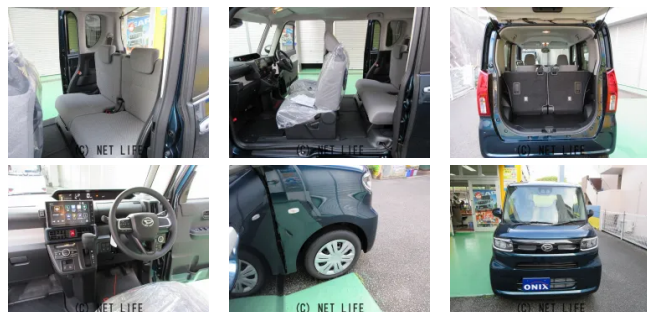

●10年乗れる新車 ダイハツタントX Limited 純正ナビ地デジ&バックモニター&前後ドライブレコーダー 毎月定額 19,100円 で購入できます。超低金利1.9%最長120回払いが出来ます。毎月定額で低額なお支払いで日々の生活に...

車名	ダイハツ タント 660 X リミテッド		
本体価格(消費税込) 支払総額(税込)	163.9万円 (209.5万円)		
年式	2026年 (R8)		
走行距離	未走行		
保証	保証付・60ヶ月・100km		
法定整備	法定整備含		
色	レーザーブルークリスタルシャイン		
車検	車検整備付	修復歴	無
リサイクル	リ済込	駆動方式	2WD
燃料	ガソリン	ミッション	CVTインパネ
ハンドル	右	乗車定員	4名
ドア	5D	車台番号	573

#### 装備・内装・外装・安全装備

パワーステアリング・パワーウィンドウ・エアコン・オートライト・LEDライト・ETC・ウインカーミラー・プライバシーガラス・電格ミラー・キーレス・スマートキー・キーフリースタート・プッシュスタート・集中ドアロック・盗難防止装置・TV(フルセグ)・ナビ(SDナビ他)・カメラ(バック)・リアスポイラー・フルエアロ・ABS・横滑り防止装置・衝突被害軽減ブレーキ・衝突安全ボディ・障害物センサー・クルーズコントロール・エアバック(運転席/助手席/サイド)・

#### 装備備考

●パワーステアリング●パワーウィンドウ●エアコン●ETC●キーレス●ABS●運転席エアバッグ●助手席エアバッグ●サイドエアバッグ●バックカメラ●フルエアロ●LEDライト●ウインカ...

ブルーウェーブ小禄バイパスのお問い合わせ