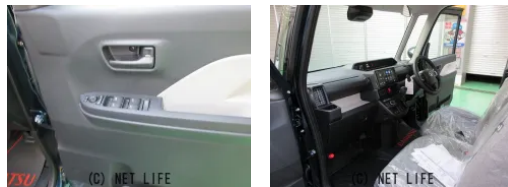

●10年乗れる新車 ダイハツタントX Limited 純正ナビ地デジ&バックモニター&前後ドライブレコーダー 毎月定額 19,100円 で購入できます。超低金利1.9%最長120回払いが出来ます。毎月定額で低額なお支払いで日々の生活に...

車名	ダイハツ タント 660 X リミテッド		
本体価格(消費税込) 支払総額(税込)	163.9万円 (209.5万円)		
年式	2026年 (R8)		
走行距離	未走行		
保証	保証付・60ヶ月・100千km		
法定整備	法定整備含		
色	レーザーブルークリスタルシャイン		
車検	車検整備付	修復歴	無
リサイクル	リ済込	駆動方式	2WD
燃料	ガソリン	ミッション	CVTインパネ
ハンドル	右	乗車定員	4名
ドア	5D	車台番号	573

#### 装備・内装・外装・安全装備

パワーステアリング・パワーウィンドウ・エアコン・オートライト・LEDライト・ETC・ウインカーミラー・プライバシーガラス・電格ミラー・キーレス・スマートキー・キーフリースタート・プッシュスタート・集中ドアロック・盗難防止装置・TV(フルセグ)・ナビ(SDナビ他)・カメラ(バック)・リアスポイラー・フルエアロ・ABS・横滑り防止装置・衝突被害軽減ブレーキ・衝突安全ボディ・クルーズコントロール・エアバック(運転席/助手席/サイド)・