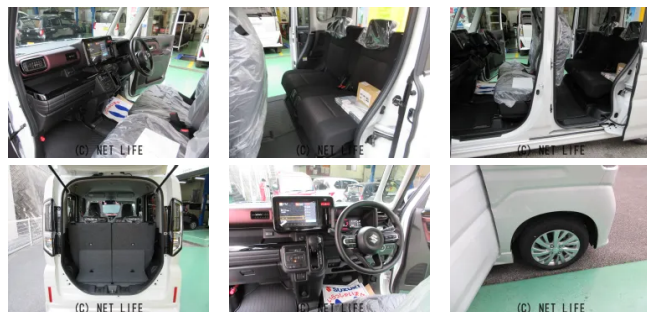

●10年乗れる新車スズキ スペーシアカスタムHYBRID GSナビpkg 純正ナビ地デジ&バックモニター&前後ドライブレコーダー毎月定額 20.900円で購入できます。超低金利2.3%最長120回払いが出来ます。毎月定額で低額なお支...

車名	スズキ スペーシア 660 カスタム ハイブリッド GS		
本体価格(消費税込) 支払総額(税込)	<b>199.7万円 (224.8万円)</b>		
年式	2026年 (R8)		
走行距離	未走行		
保証	保証付・60ヶ月・100km		
法定整備	法定整備含		
色	ピュアホワイトパール		
車検	車検整備付	修復歴	無
リサイクル	リ済込	駆動方式	2WD
燃料	ハイブリッド	ミッション	CVTインパネ
ハンドル	右	乗車定員	4名
ドア	5D	車台番号	263

### 装備・内装・外装・安全装備

パワーステアリング・パワーウィンドウ・エアコン・オートライト・LEDライト・ウインカーミラー・フォグランプ・プライバシーガラス・電格ミラー・キーレス・スマートキー・キーフリースタート・プッシュスタート・集中ドアロック・盗難防止装置・TV(フルセグ)・ナビ(SDナビ他)・カメラ(バック)・スライドドア(両側(片側のみ電動))・アルミホイール(14)・フルエアロ・ABS・横滑り防止装置・衝突被害軽減ブレーキ・衝突安全ボディ・クルーズコントロール・パーキングアシスト・エアバック(運転席/助手席/サイド)・

### 装備備考

- パワーステアリング●パワーウィンドウ●エアコン●キーレス●
- ABS●運転席エアバッグ●助手席エアバッグ●サイドエアバッグ
- バックカメラ●フルエアロ●LEDライト●フォグランプ●プ...

ブルーウェーブ小禄バイパスのお問い合わせ