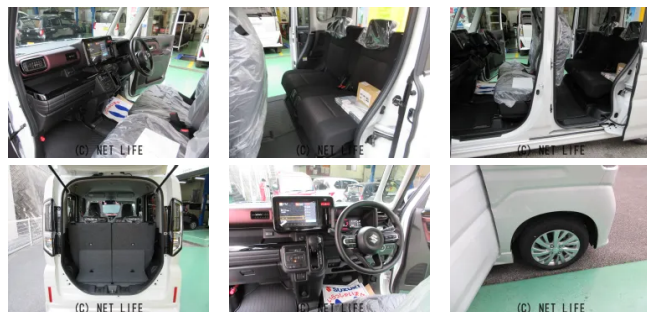

●10年乗れる新車スズキ スペーシアカスタムHYBRID GSナビpkg 純正ナビ地デジ&バックモニター&前後ドライブレコーダー毎月定額 20.900円で購入できます。超低金利2.3%最長120回払いが出来ます。毎月定額で低額なお支...

車名	スズキ スペーシア 660 カスタム ハイブリッド GS		
本体価格(消費税込) 支払総額(税込)	199.7万円 (224.8万円)		
年式	2026年 (R8)		
走行距離	未走行		
保証	保証付・60ヶ月・100km		
法定整備	法定整備含		
色	ピュアホワイトパール		
車検	車検整備付	修復歴	無
リサイクル	リ済込	駆動方式	2WD
燃料	ハイブリッド	ミッション	CVTインパネ
ハンドル	右	乗車定員	4名
ドア	5D	車台番号	263

装備・内装・外装・安全装備

パワーステアリング・パワーウィンドウ・エアコン・オートライト・LEDライト・ウインカーミラー・フォグランプ・プライバシーガラス・電格ミラー・キーレス・スマートキー・キーフリースタート・プッシュスタート・集中ドアロック・盗難防止装置・TV(フルセグ)・ナビ(SDナビ他)・カメラ(バック)・スライドドア(両側(片側のみ電動))・アルミホイール(14)・フルエアロ・ABS・横滑り防止装置・衝突被害軽減ブレーキ・衝突安全ボディ・障害物センサー・パーキングアシスト・エアバック(運転席/助手席/サイド)・

装備備考

- パワーステアリング●パワーウィンドウ●エアコン●キーレス●
- ABS●運転席エアバッグ●助手席エアバッグ●サイドエアバッグ
- バックカメラ●フルエアロ●LEDライト●フォグランプ●プ...

ブルーウェーブ小禄バイパスのお問い合わせ

0120-870-509

※お問合せの際は、「クロスロード」を見た！とお伝えください。

更新日 04月23日 10:35

<https://www.o-cross.net/car/suzuki/S049/000233-1260423-N0001/>