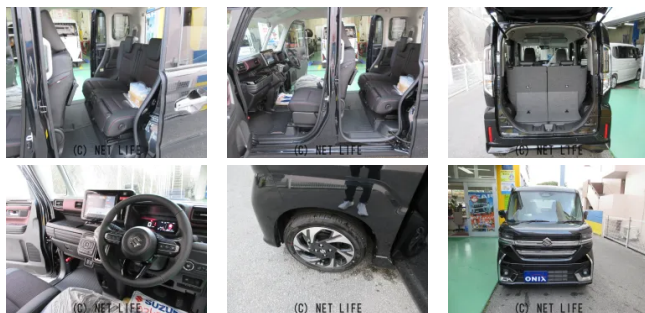

●10年乗れる新車スズキ スペーシアカスタム HYBRID XSナビPK 純正ナビ地デジ&バックモニター&前後ドライブレコーダー 毎月定額 22.700円 で購入できます。超低金利2.3%最長120回払いが出来ます。毎月定額で低額な...

ブルーウェーブ小禄バイパスのお問い合わせ

**0120-870-509**

※お問合せの際は、「クロスロード」を見た！とお伝えください。

更新日 04月23日 10:29

<https://www.o-cross.net/car/suzuki/S049/000233-1260423-N0003/>

**ブルーウェーブ小禄バイパス**

沖縄県那覇市高良3-12-11

営業時間: 平日 09:00~19:00

定休日: 水曜日

車名	スズキ スペーシア 660 カスタム ハイブリッド XS		
本体価格(消費税込) 支払総額(税込)	<b>219.1万円 (244.1万円)</b>		
年式	2026年 (R8)		
走行距離	未走行		
保証	保証付・60ヶ月・100km		
法定整備	法定整備含		
色	ブルーイッシュブラックパール3		
車検	車検整備付	修復歴	無
リサイクル	リ済込	駆動方式	2WD
燃料	ハイブリッド	ミッション	CVTインパネ
ハンドル	右	乗車定員	4名
ドア	5D	車台番号	905