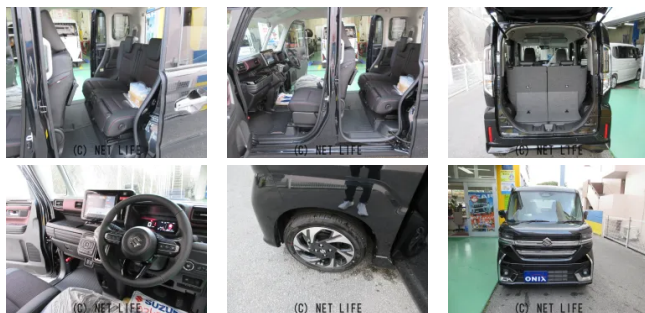

●10年乗れる新車スズキ スペーシアカスタム HYBRID XSナビPK 純正ナビ地デジ&バックモニター&前後ドライブレコーダー 毎月定額 22.700円 で購入できます。超低金利2.3%最長120回払いが出来ます。毎月定額で低額な...

ブルーウェーブ小禄バイパスのお問い合わせ

0120-870-509

※お問合せの際は、「クロスロード」を見た！とお伝えください。

更新日 04月23日 10:29

<https://www.o-cross.net/car/suzuki/S049/000233-1260423-N0003/>

ブルーウェーブ小禄バイパス

沖縄県那覇市高良3-12-11

営業時間: 平日 09:00~19:00

定休日: 水曜日

車名	スズキ スペーシア 660 カスタム ハイブリッド XS		
本体価格(消費税込) 支払総額(税込)	219.1万円 (244.1万円)		
年式	2026年 (R8)		
走行距離	未走行		
保証	保証付・60ヶ月・100km		
法定整備	法定整備含		
色	ブルーイッシュブラックパール3		
車検	車検整備付	修復歴	無
リサイクル	リ済込	駆動方式	2WD
燃料	ハイブリッド	ミッション	CVTインパネ
ハンドル	右	乗車定員	4名
ドア	5D	車台番号	905