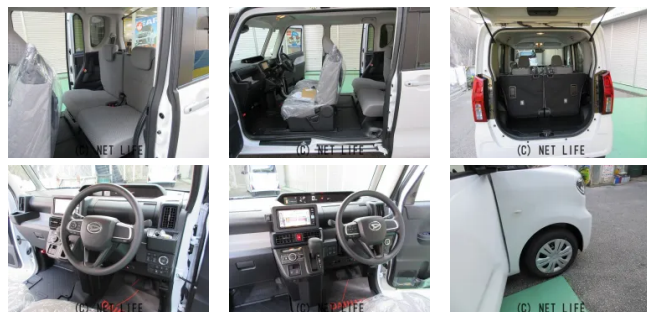

●10年乗れる新車ダイハツタントX Limited 純正ナビ地デジTV&バックモニター & 前後ドライブレコーダー 毎月定額 19,500円 で購入できます。超低金利2.3% 最長120回払いが出来ます。毎月定額で低額なお支払いで日々の生活に...

車名	ダイハツ タント 660 X リミテッド		
本体価格(消費税込) 支払総額(税込)	163.9万円 (209.5万円)		
年式	2026年 (R8)		
走行距離	未走行		
保証	保証付・60ヶ月・100千km		
法定整備	法定整備含		
色	シャイニングホワイトパール		
車検	車検整備付	修復歴	無
リサイクル	リ済込	駆動方式	2WD
燃料	ガソリン	ミッション	CVTインパネ
ハンドル	右	乗車定員	4名
ドア	5D	車台番号	823

装備・内装・外装・安全装備

パワーステアリング・パワーウィンドウ・エアコン・オートライト・LEDライト・ETC・ウインカーミラー・プライバシーガラス・電格ミラー・キーレス・スマートキー・キーフリースタート・プッシュスタート・集中ドアロック・盗難防止装置・TV(フルセグ)・ナビ(SDナビ他)・カメラ(バック)・スライドドア(両側電動)・リアスポイラー・フルエアロ・ABS・横滑り防止装置・衝突被害軽減ブレーキ・衝突安全ボディ・障害物センサー・クルーズコントロール・パーキングアシスト・エアバック(運転席/助手席/サイド)・

装備備考

●パワーステアリング●パワーウィンドウ●エアコン●ETC●キーレス●ABS●運転席エアバッグ●助手席エアバッグ●サイドエアバッグ●バックカメラ●フルエアロ●LEDライト●スマート...

ブルーウェーブ小禄バイパスのお問い合わせ

0120-870-509

※お問合せの際は、「クロスロード」を見た！とお伝えください。

更新日 04月30日 09:27

<https://www.o-cross.net/car/daihatsu/S006/000233-1260430-N0002/>