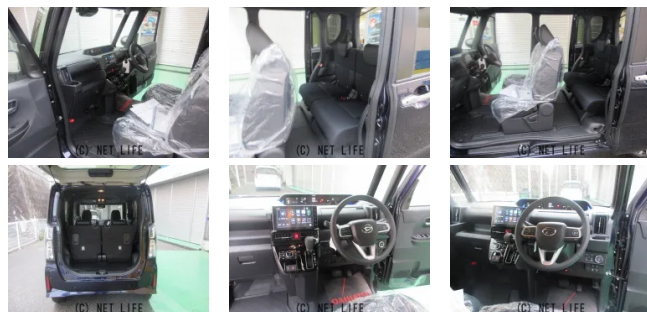

●10年乗れる新車ダイハツタントカスタムRS Limited 純正ナビ地デジ&バックモニター&前後ドライブレコーダ 毎月定額 22.800円 で購入できます。超低金利2.3%最長120回払いが出来ます。毎月定額で低額なお支払いで日々の...

ブルーウェーブ小禄バイパスのお問い合わせ

0120-870-509

※お問合せの際は、「クロスロード」を見た！とお伝えください。

更新日 05月24日 11:16

<https://www.o-cross.net/car/daihatsu/S006/000233-1260524-N0001/>

ブルーウェーブ小禄バイパス

沖縄県那覇市高良3-12-11

営業時間: 平日 09:00~19:00

定休日: 水曜日

車名	ダイハツ タント 660 カスタム RS リミ テッド		
本体価格(消費税込) 支払総額(税込)	198.5万円 (244.6万円)		
年式	2026年 (R8)		
走行距離	未走行		
保証	保証付・60ヶ月・100km		
法定整備	法定整備含		
色	クールバイオレットクリスタルシャイン		
車検	車検整備付	修復歴	無
リサイクル	リ済込	駆動方式	2WD
燃料	ガソリン	ミッション	CVTインパネ
ハンドル	右	乗車定員	4名
ドア	5D	車台番号	867

装備・内装・外装・安全装備

パワーステアリング・パワーウィンドウ・エアコン・オートライト・LEDライト・ETC・ウインカーミラー・フォグランプ・プライバシーガラス・電格ミラー・キーレス・スマートキー・キーフリースタート・プッシュスタート・集中ドアロック・盗難防止装置・TV(フルセグ)・ナビ(SDナビ他)・カメラ(バック)・スライドドア(両側電動)・アルミホイール(15)・リアスポイラー・フルエアロ・ABS・横滑り防止装置・衝突被害軽減ブレーキ・衝突安全ボディ・障害物センサー・クルーズコントロール・パーキングアシスト・エアバック(運転席/助手席/サイド)・