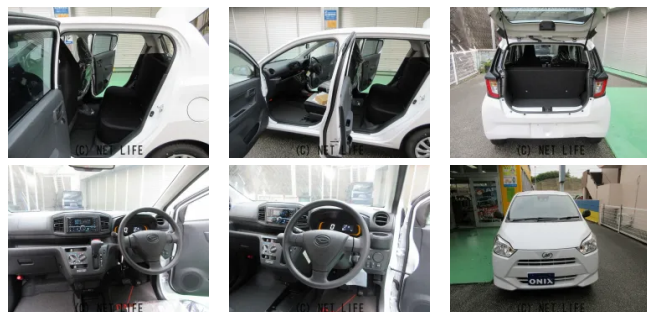

●10年乗れる新車 ダイハツミライース SAIII 毎月定額 12,300円 で
購入できます。超低金利2.3%最長120回払いが出来ます。毎月定額で低額なお支
払いで日々の生活にゆとりが生まれます。これからの子育て世代を応援します。是非こ

車名	ダイハツ ミライース 660 L SAIII		
本体価格(消費税込) 支払総額(税込)	102.5万円 (132万円)		
年式	2026年 (R8)		
走行距離	未走行		
保証	保証付・60ヶ月・100千km		
法定整備	法定整備含		
色	パールホワイトIII		
車検	車検整備付	修復歴	無
リサイクル	リ済込	駆動方式	2WD
燃料	ガソリン	ミッション	CVTインパネ
ハンドル	右	乗車定員	4名
ドア	5D	車台番号	353

装備・内装・外装・安全装備

パワーステアリング・パワーウィンドウ・エアコン・オートライト・
プライバシーガラス・キーレス・盗難防止装置・カメラ(バック)・フルエアロ・ABS
・横滑り防止装置・衝突被害軽減ブレーキ・衝突安全ボディ・障害物センサー・
エアバック(運転席/助手席)・

装備備考

●パワーステアリング●パワーウィンドウ●エアコン●キーレス●
ABS●運転席エアバッグ●助手席エアバッグ●CD●バックカメ
ラ●フルエアロ●プライバシーガラス ●盗難防止装置●オートラ...