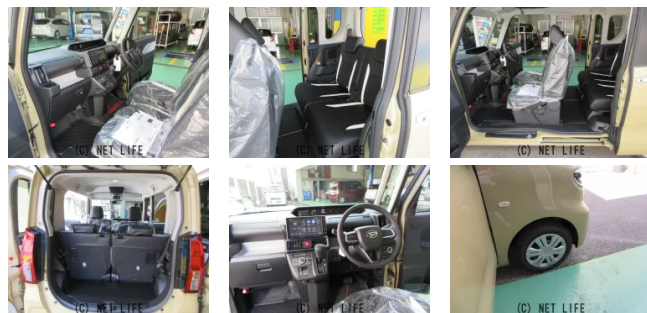

●10年乗れる新車 ダイハツタントX Limited 純正ナビ地デジ&バックモニター&前後ドライブレコーダー 毎月定額 19,200円 で購入できます。超低金利2.3%最長120回払いが出来ます。毎月定額で低額なお支払いで日々の生活に...

車名	ダイハツ タント 660 X リミテッド		
本体価格(消費税込) 支払総額(税込)	163.9万円 (205.7万円)		
年式	2026年 (R8)		
走行距離	未走行		
保証	保証付・60ヶ月・100千km		
法定整備	法定整備含		
色	サンドベージュメタリック		
車検	車検整備付	修復歴	無
リサイクル	リ済込	駆動方式	2WD
燃料	ガソリン	ミッション	CVTインパネ
ハンドル	右	乗車定員	4名
ドア	5D	車台番号	595

装備・内装・外装・安全装備

パワーステアリング・パワーウィンドウ・エアコン・オートライト・LEDライト・ETC・ウインカーミラー・プライバシーガラス・電格ミラー・キーレス・スマートキー・キーフリースタート・プッシュスタート・集中ドアロック・盗難防止装置・TV(フルセグ)・ナビ(SDナビ他)・カメラ(バック)・スライドドア(両側電動)・リアスポイラー・フルエアロ・ABS・横滑り防止装置・衝突被害軽減ブレーキ・衝突安全ボディ・障害物センサー・クルーズコントロール・エアバック(運転席/助手席/サイド)・

装備備考

●パワーステアリング●パワーウィンドウ●エアコン●ETC●キーレス●ABS●運転席エアバッグ●助手席エアバッグ●サイドエアバッグ●バックカメラ●フルエアロ●LEDライト●ウインカ...

ブルーウェーブ小禄バイパスのお問い合わせ

0120-870-509

※お問合せの際は、「クロスロード」を見た！とお伝えください。

更新日 06月23日 14:27

<https://www.o-cross.net/car/daihatsu/S006/000233-1260623-N0001/>