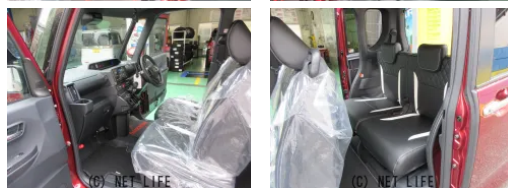

●10年乗れる新車ダイハツタントカスタムX 純正ナビ地デジ&バックモニター&前後ドライブレコーダー 毎月定額 21,500円 で購入できます。超低金利2.3%最長120回払いが出来ます。毎月定額で低額なお支払いで日々の生活にゆとりが生...

車名	ダイハツ タント 660 カスタム X		
本体価格(消費税込) 支払総額(税込)	187万円 (230.3万円)		
年式	2026年 (R8)		
走行距離	走行不明		
保証	保証付・60ヶ月・100千km		
法定整備	法定整備含		
色	ファイアークォーツレッドメタリック		
車検	車検整備付	修復歴	無
リサイクル	リ済込	駆動方式	2WD
燃料	ガソリン	ミッション	CVTインパネ
ハンドル	右	乗車定員	4名
ドア	5D	車台番号	040

装備・内装・外装・安全装備

パワーステアリング・パワーウィンドウ・エアコン・オートライト・LEDライト・ETC・ウインカーミラー・フォグランプ・プライバシーガラス・電格ミラー・キーレス・スマートキー・キーフリースタート・プッシュスタート・集中ドアロック・盗難防止装置・ナビ(SDナビ他)・カメラ(バック)・スライドドア(両側電動)・アルミホイール(14)・リアスポイラー・フルエアロ・ABS・横滑り防止装置・衝突被害軽減ブレーキ・衝突安全ボディ・障害物センサー・エアバック(運転席/助手席/サイド)・