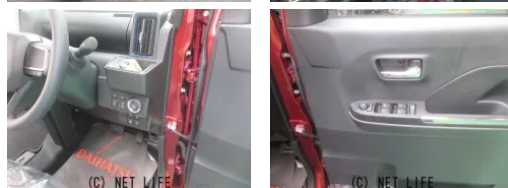

●10年乗れる新車ダイハツタントカスタムX 純正ナビ地デジ&バックモニター&前後ドライブレコーダー 毎月定額 21,500円 で購入できます。超低金利2.3%最長120回払いが出来ます。毎月定額で低額なお支払いで日々の生活にゆとりが生...

車名	ダイハツ タント 660 カスタム X		
本体価格(消費税込) 支払総額(税込)	187万円 (230.3万円)		
年式	2026年 (R8)		
走行距離	走行不明		
保証	保証付・60ヶ月・100千km		
法定整備	法定整備含		
色	ファイアークォーツレッドメタリック		
車検	車検整備付	修復歴	無
リサイクル	リ済込	駆動方式	2WD
燃料	ガソリン	ミッション	CVTインパネ
ハンドル	右	乗車定員	4名
ドア	5D	車台番号	040

装備・内装・外装・安全装備

パワーステアリング・パワーウィンドウ・エアコン・オートライト・LEDライト・ETC・ウインカーミラー・フォグランプ・プライバシーガラス・電格ミラー・キーレス・スマートキー・キーフリースタート・プッシュスタート・集中ドアロック・盗難防止装置・ナビ(SDナビ他)・カメラ(バック)・スライドドア(両側電動)・アルミホイール(14)・リアスポイラー・フルエアロ・ABS・横滑り防止装置・衝突被害軽減ブレーキ・衝突安全ボディ・障害物センサー・エアバック(運転席/助手席/サイド)・