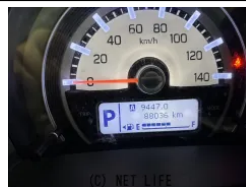

Bluetoothオーディオ装備 ディーラー点検記録簿あり！

車名	スズキ ハスラー 660 G		
本体価格(消費税込) 支払総額(税込)	64万円 (69万円)		
年式	2019年 (R1)		
走行距離	8万 km		
保証	保証付・1ヶ月・1千km		
法定整備	法定整備含		
色	アクティブイエローガンメタツートン		
車検	車検整備付	修復歴	無
リサイクル	リ済込	駆動方式	2WD
燃料	ガソリン	ミッション	CVTインパネ
ハンドル	右	乗車定員	4名
ドア	5D	車台番号	361