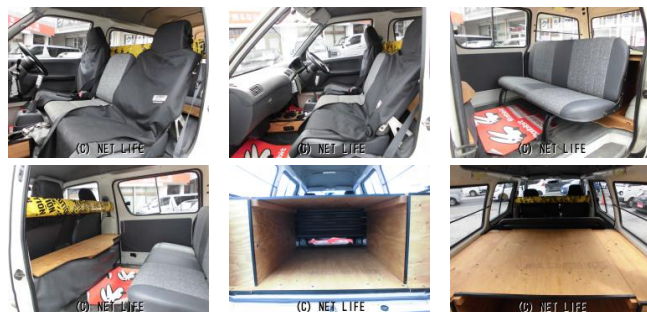

マニュアル車ですよ！ローンも取り扱っております。ぜひご来店くださいね～!!
お待ちしております。

車名	トヨタ ライトエースバン ★ローダウン★ルーフキャリア ★マニュアル車		
本体価格(消費税込) 支払総額(税込)	93万円 (99万円)		
年式	1994年 (H6)		
走行距離	5.5万 km		
保証	保証無		
法定整備	法定整備含		
色	ホワイト		
車検	車検整備付	修復歴	無
リサイクル	リ済込	駆動方式	—
燃料	ガソリン	ミッション	MT
ハンドル	右	乗車定員	6名
ドア	5D	車台番号	965

装備・内装・外装・安全装備

パワーステアリング・エアコン・ETC・

装備備考

●A/C●P/S●社外ホイール●ルーフキャリア

ラビット沖縄北谷店のお問い合わせ

098-921-7727

※お問合せの際は、「クロスロード」を見た！とお伝えください。

更新日 11月01日 16:57