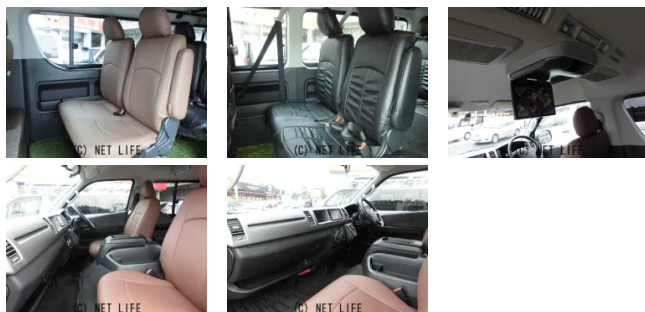

※キャンペーン価格継続します※ ●10人乗りハイエースワゴン●電動スライドドア
●フリップダウンモニター●ナビ・TV・バックカメラ

車名	トヨタ ハイエース 2.7 GL ロング ミドル ルーフ		
本体価格(消費税込) 支払総額(税込)	192万円 (198万円)		
年式	2011年 (H23)		
走行距離	14万 km		
保証	保証無		
法定整備	法定整備含		
色	ブラックマイカ		
車検	検R8/11	修復歴	無
リサイクル	リ済込	駆動方式	2WD
燃料	ガソリン	ミッション	4ATインパネ
ハンドル	右	乗車定員	10名
ドア	4D	車台番号	742

装備・内装・外装・安全装備

パワーステアリング・パワーウィンドウ・エアコン・Wエアコン・ETC・
フォグランプ・電格ミラー・キーレス・TV(フルセグ/ワンセグ)・ナビ(HDDナビ)・
カメラ(バック)・スライドドア(片側電動)・ABS・エアバック(運転席/助手席)・

装備備考

●パワーステアリング●パワーウィンドウ●エアコン●キーレス●
ABS●運転席エアバッグ●助手席エアバッグ●CD●HDD ナ
ビ●W エアコン●ETC●フォグランプ●電格ミラー●ラジオ●...