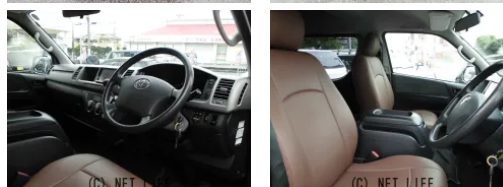

※キャンペーン価格継続します※ ●10人乗りハイエースワゴン●電動スライドドア
●フリップダウンモニター●ナビ・TV・バックカメラ

車名	トヨタ ハイエース 2.7 GL ロング ミドル ルーフ		
本体価格(消費税込) 支払総額(税込)	192万円 (198万円)		
年式	2011年 (H23)		
走行距離	14万 km		
保証	保証無		
法定整備	法定整備含		
色	ブラックマイカ		
車検	検R8/11	修復歴	無
リサイクル	リ済込	駆動方式	2WD
燃料	ガソリン	ミッション	4ATインパネ
ハンドル	右	乗車定員	10名
ドア	4D	車台番号	742

装備・内装・外装・安全装備

パワーステアリング・パワーウィンドウ・エアコン・Wエアコン・ETC・
フォグランプ・電格ミラー・キーレス・TV(フルセグ/ワンセグ)・ナビ(HDDナビ)・
カメラ(バック)・スライドドア(片側電動)・ABS・エアバック(運転席/助手席)・

装備備考

●パワーステアリング●パワーウィンドウ●エアコン●キーレス●
ABS●運転席エアバッグ●助手席エアバッグ●CD●HDD ナ
ビ●W エアコン●ETC●フォグランプ●電格ミラー●ラジオ●...