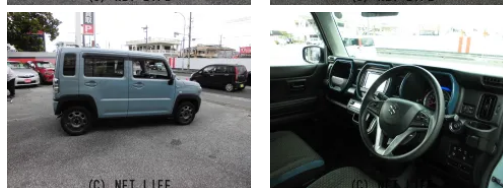

◎R6年式人気カラーのハスラー ◎車検付き納車早いですよ ◎今なら保証も込みです

ラビット沖縄北谷店のお問い合わせ

**098-921-7727**

※お問合せの際は、「クロスロード」を見た！とお伝えください。

更新日 04月05日 17:12

<https://www.o-cross.net/car/suzuki/S050/000484-1260405-N0001/>

車名	スズキ ハスラー 660 ハイブリッド G		
本体価格(消費税込) 支払総額(税込)	<b>133万円 (139万円)</b>		
年式	2024年 (R6)		
走行距離	3.5万 km		
保証	保証付・24ヶ月・距離無制限		
法定整備	法定整備含		
色	オフブルーメタリック		
車検	検R9/2	修復歴	無
リサイクル	リ済込	駆動方式	2WD
燃料	ハイブリッド	ミッション	CVTインパネ
ハンドル	右	乗車定員	4名
ドア	5D	車台番号	919