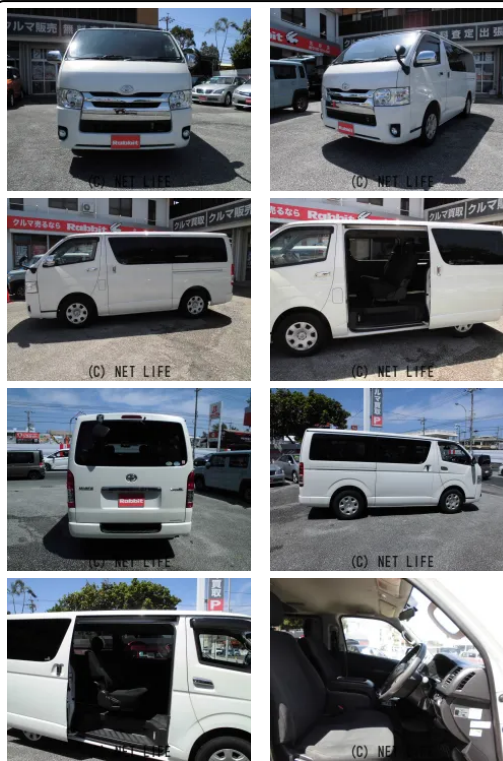

※キャンペーン価格継続します※ ◎H26年式4型ハイエース◎両側パワースライド
ドア ◎ETC◎ナビ・TV・バックカメラ◎ドライブレコーダー

車名	トヨタ ハイエースバン 3.0 スーパーGL ロング ディーゼルターボ		
本体価格(消費税込) 支払総額(税込)	192万円 (198万円)		
年式	2014年 (H26)		
走行距離	19.8万 km		
保証	保証無		
法定整備	法定整備含		
色	ホワイトパールクリスタルシャイン		
車検	車検整備付	修復歴	有
リサイクル	リ済込	駆動方式	2WD
燃料	軽油	ミッション	4ATインパネ
ハンドル	右	乗車定員	5名
ドア	5D	車台番号	306

装備・内装・外装・安全装備

パワーステアリング・パワーウィンドウ・エアコン・Wエアコン・LEDライト・ETC
・フォグランプ・電格ミラー・スマートキー・プッシュスタート・
TV(フルセグ/ワンセグ)・ナビ(SDナビ他)・カメラ(バック)・スライドドア(両側電動)
・ABS・エアバック(運転席/助手席)・

装備備考

●パワーステアリング●パワーウィンドウ●エアコン●ABS●運
転席エアバッグ●助手席エアバッグ●商用車・バン●CD●バック
カメラ●W エアコン●LED ライト●フォグランプ●ETC●...