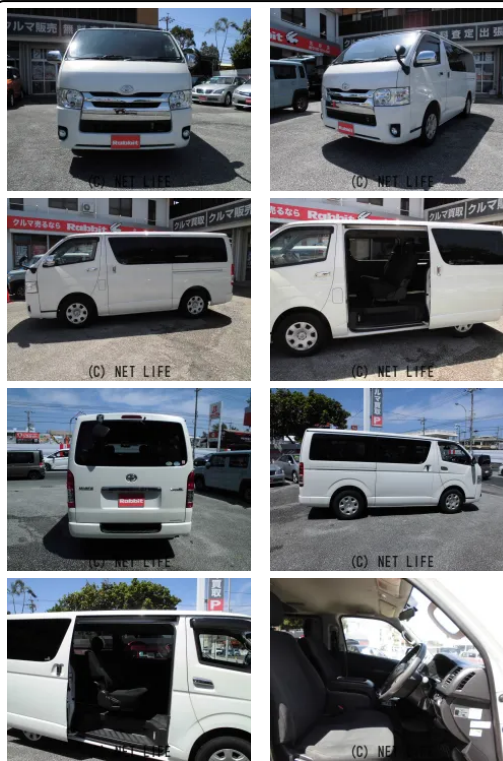

※キャンペーン価格継続します※ ◎H26年式4型ハイエース◎両側パワースライド  
ドア ◎ETC◎ナビ・TV・バックカメラ◎ドライブレコーダー

|                        |   |       |         |
|------------------------|---|-------|---------|
| 車名                     | トヨタ ハイエースバン<br>3.0 スーパーGL ロング<br>ディーゼルターボ |       |         |
| 本体価格(消費税込)<br>支払総額(税込) | <b>192万円 (198万円)</b>                      |       |         |
| 年式                     | 2014年 (H26)                               |       |         |
| 走行距離                   | 19.8万 km                                  |       |         |
| 保証                     | 保証無                                       |       |         |
| 法定整備                   | 法定整備含                                     |       |         |
| 色                      | ホワイトパールクリスタルシャイン                          |       |         |
| 車検                     | 車検整備付                                     | 修復歴   | 有       |
| リサイクル                  | リ済込                                       | 駆動方式  | 2WD     |
| 燃料                     | 軽油  | ミッション | 4ATインパネ |
| ハンドル                   | 右   | 乗車定員  | 5名      |
| ドア                     | 5D  | 車台番号  | 306     |

#### 装備・内装・外装・安全装備

パワーステアリング・パワーウィンドウ・エアコン・Wエアコン・LEDライト・ETC  
・フォグランプ・電格ミラー・スマートキー・プッシュスタート・  
TV(フルセグ/ワンセグ)・ナビ(SDナビ他)・カメラ(バック)・スライドドア(両側電動)  
・ABS・エアバック(運転席/助手席)・

#### 装備備考

●パワーステアリング●パワーウィンドウ●エアコン●ABS●運  
転席エアバッグ●助手席エアバッグ●商用車・バン●CD●バック  
カメラ●W エアコン●LED ライト●フォグランプ●ETC●...

ラビット沖縄北谷店のお問い合わせ

**098-921-7727**

※お問合せの際は、「クロスロード」を見た！とお伝えください。

更新日 05月23日 10:22

<https://www.o-cross.net/car/toyota/S185/000484-1260407-N0001/>