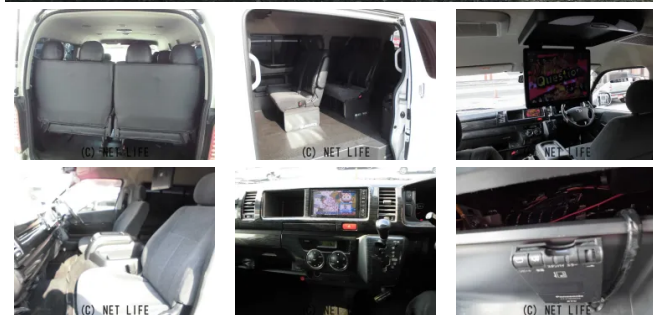

◎3型10人乗り◎ナビ・TV・バックカメラ ◎ETC◎フリップダウンモニター
◎社外テールレンズ◎社外アルミホイール

車名	トヨタ ハイエース 2.7 GL ロング ミドル ルーフ		
本体価格(消費税込) 支払総額(税込)	213万円 (219万円)		
年式	2012年 (H24)		
走行距離	13万 km		
保証	保証無		
法定整備	法定整備含		
色	ホワイトパール		
車検	検R9/10	修復歴	無
リサイクル	リ済込	駆動方式	2WD
燃料	ガソリン	ミッション	4ATインパネ
ハンドル	右	乗車定員	10名
ドア	4D	車台番号	442

装備・内装・外装・安全装備

パワーステアリング・パワーウィンドウ・エアコン・Wエアコン・HID・ETC・
ウインカーミラー・フォグランプ・電格ミラー・キーレス・TV(フルセグ/ワンセグ)・
ナビ(HDDナビ)・後席モニター・カメラ(バック)・スライドドア(片側電動)・
アルミホイール・ABS・エアバック(運転席/助手席)・

装備備考

●パワーステアリング●パワーウィンドウ●エアコン●キーレス●
ABS●運転席エアバッグ●助手席エアバッグ●CD●ミュージック
接続●HDD ナビ●W エアコン●ETC●フォグランプ●...