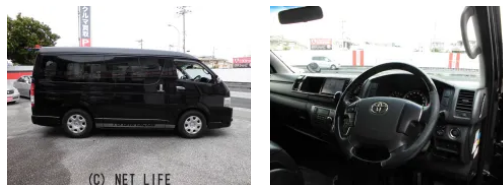

◎人気の4型ワイド◎人気のダークプライム ◎両側パワースライドドア◎ETC◎ローダウン

ラビット沖縄北谷店のお問い合わせ

**098-921-7727**

※お問合せの際は、「クロスロード」を見た！とお伝えください。

更新日 04月25日 17:19

<https://www.o-cross.net/car/toyota/S153/000484-1260424-N0001/>

車名	トヨタ レジアスエース 3.0 スーパーGL ダーク プライム ワイド ミドルルー...		
本体価格(消費税込) 支払総額(税込)	<b>192万円 (198万円)</b>		
年式	2015年 (H27)		
走行距離	25万 km		
保証	保証付・1ヶ月・1千km		
法定整備	法定整備含		
色	スパークリングブラックPクリスタルS		
車検	車検整備付	修復歴	無
リサイクル	リ済込	駆動方式	2WD
燃料	軽油	ミッション	4ATインパネ
ハンドル	右	乗車定員	5名
ドア	5D	車台番号	749

**装備・内装・外装・安全装備**

パワーステアリング・パワーウィンドウ・エアコン・キーレス・カメラ(バック)・ABS・エアバック(運転席/助手席)・

**装備備考**

●パワーステアリング●パワーウィンドウ●エアコン●ABS●運転席エアバッグ●商用車・バン●CD●バックカメラ●キーレス●助手席エアバッグ

**ラビット沖縄北谷店**  
沖縄県北谷町上勢頭550-2

営業時間: 10:00~19:00

定休日: 月曜日