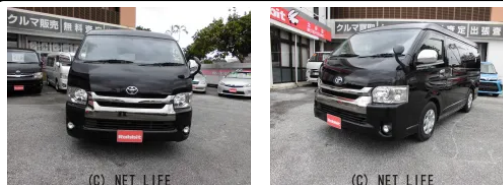

◎人気の4型ワイド◎人気のダークプライム ◎両側パワースライドドア◎ETC◎ローダウン

ラビット沖縄北谷店のお問い合わせ

**098-921-7727**

※お問合せの際は、「クロスロード」を見た！とお伝えください。

更新日 04月25日 17:19

<https://www.o-cross.net/car/toyota/S153/000484-1260424-N0001/>

車名	トヨタ レジアスエース 3.0 スーパーGL ダーク プライム ワイド ミドルルー...		
本体価格(消費税込) 支払総額(税込)	<b>192万円 (198万円)</b>		
年式	2015年 (H27)		
走行距離	25万 km		
保証	保証付・1ヶ月・1千km		
法定整備	法定整備含		
色	スパークリングブラックPクリスタルS		
車検	車検整備付	修復歴	無
リサイクル	リ済込	駆動方式	2WD
燃料	軽油	ミッション	4ATインパネ
ハンドル	右	乗車定員	5名
ドア	5D	車台番号	749

**装備・内装・外装・安全装備**

パワーステアリング・パワーウィンドウ・エアコン・キーレス・カメラ(バック)・ABS・エアバック(運転席/助手席)・

**装備備考**

●パワーステアリング●パワーウィンドウ●エアコン●ABS●運転席エアバッグ●商用車・バン●CD●バックカメラ●キーレス●助手席エアバッグ

**ラビット沖縄北谷店**  
沖縄県北谷町上勢頭550-2

営業時間: 10:00~19:00

定休日: 月曜日