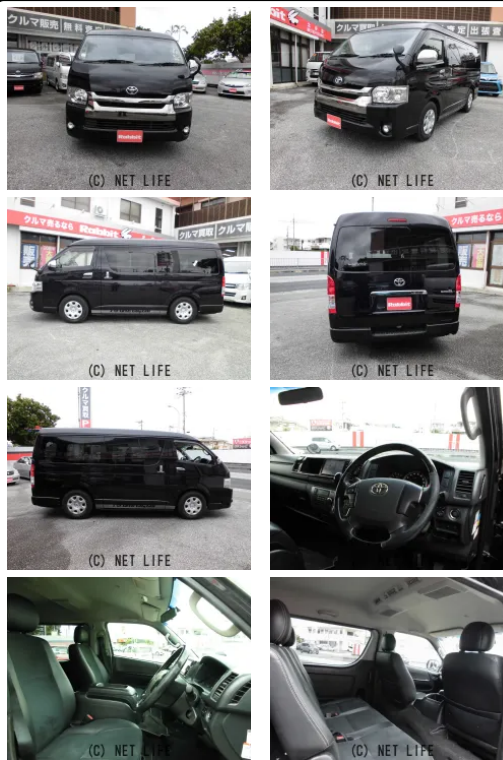

◎人気の4型ワイド◎人気のダークプライム ◎両側パワースライドドア◎ETC◎ローダウン

車名	トヨタ レジアスエース 3.0 スーパーGL ダーク プライム ワイド ミドルルー...		
本体価格(消費税込) 支払総額(税込)	<b>192万円 (198万円)</b>		
年式	2015年 (H27)		
走行距離	25万 km		
保証	保証無		
法定整備	法定整備含		
色	スパークリングブラックPクリスタルS		
車検	車検整備付	修復歴	無
リサイクル	リ済込	駆動方式	2WD
燃料	軽油	ミッション	4ATインパネ
ハンドル	右	乗車定員	5名
ドア	5D	車台番号	749

**装備・内装・外装・安全装備**

パワーステアリング・パワーウィンドウ・エアコン・キーレス・カメラ(バック)・ABS・エアバック(運転席/助手席)・

**装備備考**

●パワーステアリング●パワーウィンドウ●エアコン●ABS●運転席エアバッグ●商用車・バン●CD●バックカメラ●キーレス●助手席エアバッグ

ラビット沖縄北谷店のお問い合わせ

**098-921-7727**

※お問合せの際は、「クロスロード」を見た！とお伝えください。