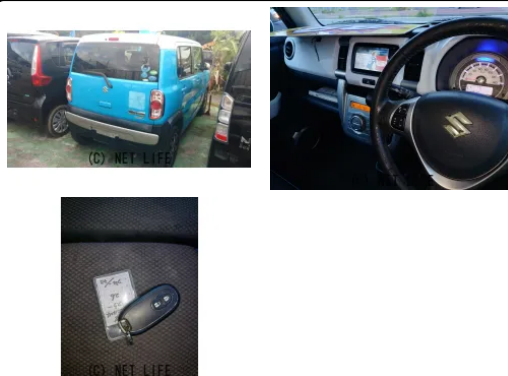

他社走行を思わせない程度良好・検2年付・コミコミ価格と比べてみて・フルセグTV  
・バックカメラ 今回価格！！

車名	スズキ ハスラー 660 X		
本体価格(消費税込) 支払総額(税込)	25万円 (29万円)		
年式	2014年 (H26)		
走行距離	17万 km		
保証	保証無		
法定整備	法定整備含		
色	ブルー		
車検	車検整備付	修復歴	有
リサイクル	リ済込	駆動方式	2WD
燃料	ガソリン	ミッション	CVTインパネ
ハンドル	右	乗車定員	4名
ドア	5D	車台番号	404

#### 装備・内装・外装・安全装備

パワーステアリング・パワーウィンドウ・エアコン・キーレス・TV(フルセグ)・  
カメラ(バック)・ABS・エアバック(運転席/助手席)・