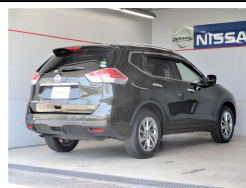

備考なし

NISSAN 琉球日産自動車

車名	日産 エクストレイル 2.0 20Xtt エマージ エンシーブレーキパッケージ ...		
本体価格(消費税込) 支払総額(税込)	<b>196.9万円 (209万円)</b>		
年式	2017年 (H29)		
走行距離	5.8万 km		
保証	保証付・12ヶ月・距離無制限		
法定整備	法定整備含		
色	チタニウムカーキパールメタリック		
車検	車検整備付	修復歴	無
リサイクル	リ済込	駆動方式	4WD
燃料	ガソリン	ミッション	CVTフロア
ハンドル	右	乗車定員	5名
ドア	5D	車台番号	946

装備・内装・外装・安全装備

パワーステアリング・パワーウィンドウ・エアコン・LEDライト・ETC・キーレス・スマートキー・盗難防止装置・TV(フルセグ)・ナビ(SD ナビ他)・シートヒーター・カメラ(フロント/サイド/全周囲/バック)・アルミホイール・ABS・横滑り防止装置・衝突被害軽減ブレーキ・クルーズコントロール・パーキングアシスト・アイドリングストップ・エアバック(運転席/助手席)・

装備備考

琉球日産自動車株式会社 名護店のお問い合わせ