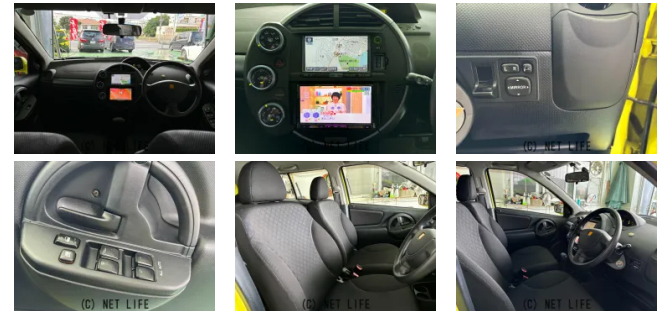

備考なし

車名	トヨタ WiLL サイファ 1.3L TV・CD・DVD ・Bluetooth・キーレ...		
本体価格(消費税込) 支払総額(税込)	<b>49万円 (59万円)</b>		
年式	2003年 (H15)		
走行距離	6.1万 km		
保証	保証無		
法定整備	法定整備含		
色	キ		
車検	車検整備付	修復歴	無
リサイクル	リ済込	駆動方式	2WD
燃料	ガソリン	ミッション	AT
ハンドル	右	乗車定員	5名
ドア	5D	車台番号	372

装備・内装・外装・安全装備

パワーステアリング・パワーウィンドウ・エアコン・キーレス・TV(フルセグ)・ABS  
・エアバック(運転席/助手席)・

装備備考

●フル装備●A/C●P/S●CD●ABS●フルセグTV●エア  
バック●Wエアバック●助手席エアバック●キーレス●Bluet  
ooth●DVDビデオ●パワーステアリング●パワーウィンドウ...

ていだおーとのお問い合わせ

**098-930-1138**