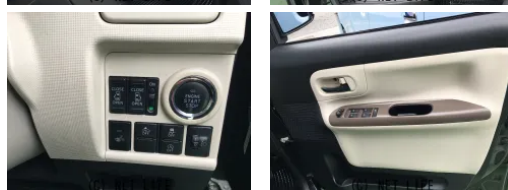

備考なし

車名	ダイハツ ムーヴキャンバス 660 X リミテッドメイ クアップ SII		
本体価格(消費税込) 支払総額(税込)	58万円 (59万円)		
年式	2017年 (H29)		
走行距離	10.4万 km		
保証	保証付・3ヶ月・3千km		
法定整備	法定整備含		
色	ブラックマイカメタリック		
車検	車検整備付	修復歴	有
リサイクル	リ済込	駆動方式	2WD
燃料	ガソリン	ミッション	CVTインパネ
ハンドル	右	乗車定員	4名
ドア	5D	車台番号	230

装備・内装・外装・安全装備

パワーステアリング・パワーウィンドウ・エアコン・ETC・フォグランプ・
電格ミラー・キーレス・スマートキー・プッシュスタート・ベンチシート・ABS・
横滑り防止装置・衝突被害軽減ブレーキ・衝突安全ボディ・
エアバック(運転席/助手席/サイド)・

装備備考

- ●パワーステアリング●パワーウィンドウ●エアコン●キーレス●
- ABS●運転席エアバッグ●助手席エアバッグ●サイドエアバッグ
- ●ETC●フォグランプ●電格ミラー●スマートキー●プッシュ...

ていだおーとのお問い合わせ

098-930-1138

※お問合せの際は、「クロスロード」を見た！とお伝えください。

更新日 02月25日 11:52

<https://www.o-cross.net/car/daihatsu/S073/000619-1250218-N0001/>

ていだおーと

沖縄県沖縄市比屋根5-1-20

営業時間: 10:00~19:00

定休日: 日曜日