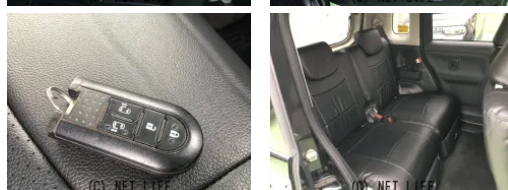

備考なし

車名	ダイハツ ムーヴキャンバス 660 X リミテッドメイ クアップ SII		
本体価格(消費税込) 支払総額(税込)	<b>58万円 (59万円)</b>		
年式	2017年 (H29)		
走行距離	10.4万 km		
保証	保証付・3ヶ月・3千km		
法定整備	法定整備含		
色	ブラックマイカメタリック		
車検	車検整備付	修復歴	有
リサイクル	リ済込	駆動方式	2WD
燃料	ガソリン	ミッション	CVTインパネ
ハンドル	右	乗車定員	4名
ドア	5D	車台番号	230

装備・内装・外装・安全装備

パワーステアリング・パワーウィンドウ・エアコン・ETC・フォグランプ・  
電格ミラー・キーレス・スマートキー・プッシュスタート・ベンチシート・ABS・  
横滑り防止装置・衝突被害軽減ブレーキ・衝突安全ボディ・  
エアバック(運転席/助手席/サイド)・

装備備考

- パワーステアリング●パワーウィンドウ●エアコン●キーレス●
- ABS●運転席エアバッグ●助手席エアバッグ●サイドエアバッグ
- ETC●フォグランプ●電格ミラー●スマートキー●プッシュ...